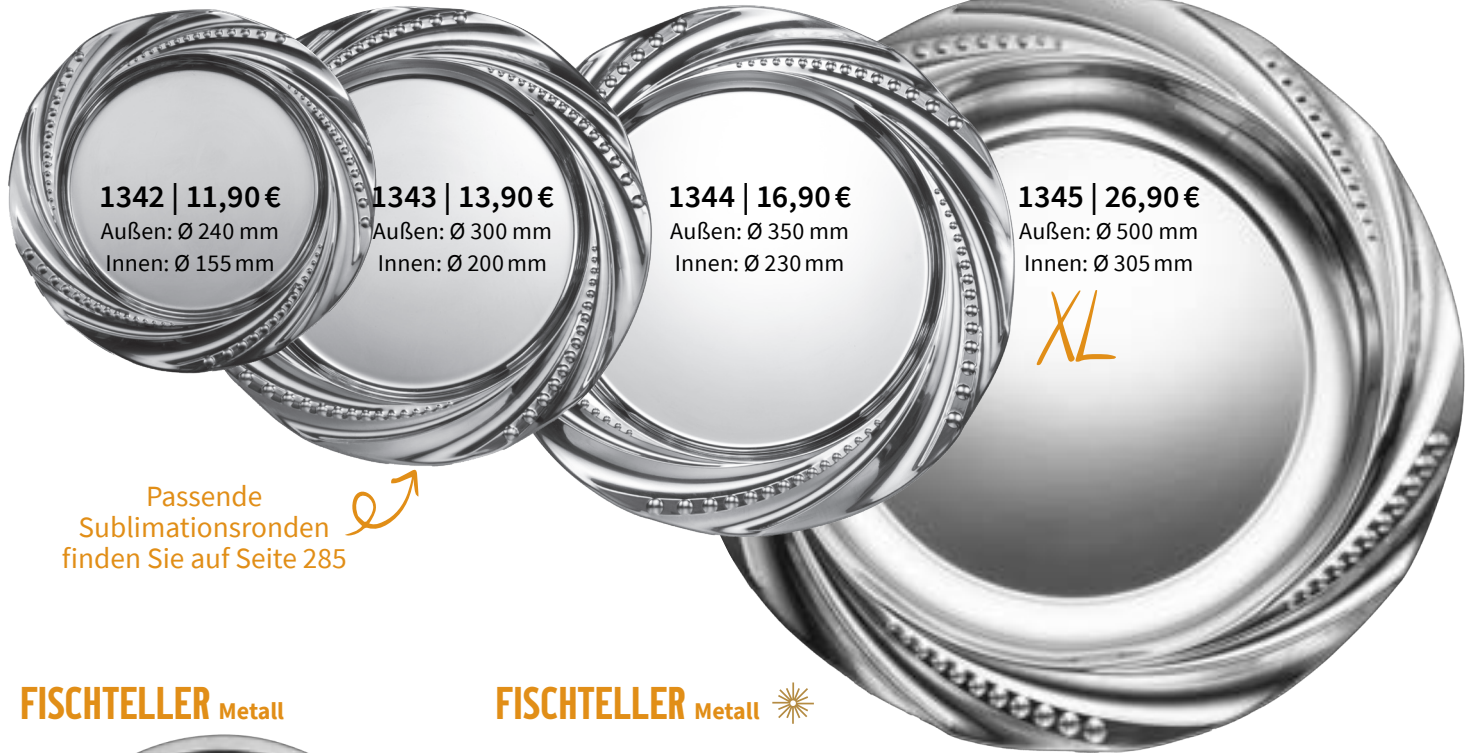

1347 | 11,90 €
Silber | Ø235 mm
innen 149 mm

5656
Ø 149 mm
ab 7,40 €

5625
Ø 149 mm
ab 3,90 €

5624
Ø 149 mm
ab 3,90 €

METALLTELLER Gold | glänzend

1341 | 16,90 €
Ø 255 mm | innen 149 mm

METALLTELLER Silber

1305 | 13,90 €
 Ø300 mm
 innen Ø 200 mm

METALLTELLER Silber (Hochglanz)

1308 | 13,90 €
 Ø300 mm
 innen Ø 200 mm

Passende
Sublimations-
 ronden

- 5619**
gold
- 5626**
silber
- 5630**
weiß

8,30 € / Stk.
 Ø 200 mm

METALLTELLER Silber
 4 Größen

1342 | 11,90 €
 Außen: Ø 240 mm
 Innen: Ø 155 mm

1343 | 13,90 €
 Außen: Ø 300 mm
 Innen: Ø 200 mm

1344 | 16,90 €
 Außen: Ø 350 mm
 Innen: Ø 230 mm

1345 | 26,90 €
 Außen: Ø 500 mm
 Innen: Ø 305 mm

Passende
 Sublimationsronden
 finden Sie auf Seite 285

FISCHTELLER Metall

1348 | 9,90 €
 Ø 265 mm

FISCHTELLER Metall ✨

1358 | 7,90 €
 L. 350 mm
 B. 130 mm

CHIPPENDALE-METALLTELLER

Rückseitig mit Aufhänger

950 | 34,50 €
 Außen: Ø 230 mm
 Innen: Ø 149 mm

FEUERWEHRTELLER Zinn

Rückseitig mit Aufhänger