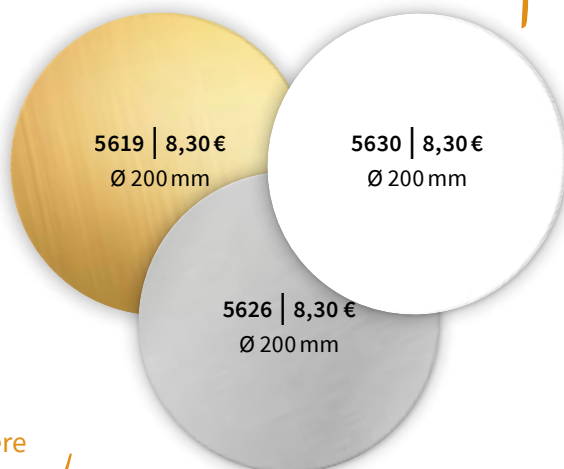

EDELSTAHLBECHER H. 140 mm

1325 450 ml H. 140 gold €/Stk.: 12,90 € VE 4 €/Stk.: 11,90 €	1326 450 ml H. 140 bronze €/Stk.: 12,90 € VE 4 €/Stk.: 11,90 €
---	---

EDELSTAHLBECHER 5er Serie

1324 450 ml H. 140 mm €/Stk.: 12,90 € VE 4 €/Stk.: 11,90 €	1323 300 ml H. 120 mm €/Stk.: 10,90 € VE 4 €/Stk.: 9,90 €	1322 250 ml H. 95 mm €/Stk.: 8,90 € VE 4 €/Stk.: 8,10 €	1321 200 ml H. 87 mm €/Stk.: 7,90 € VE 4 €/Stk.: 7,10 €	1320 175 ml H. 73 mm €/Stk.: 6,90 € VE 4 €/Stk.: 6,10 €
---	--	--	--	--

Economy

METALLTELLER Gold, Silber und Bronze | Hochglanz

1300 | 13,90 €
Ø300 mm | Gold
innen Ø200 mm

1301 | 13,90 €
Ø300 mm | Silber
innen Ø200 mm

1303 | 13,90 €
Ø300 mm | Bronze
innen Ø200 mm

TELLERSTÄNDER

Super Kombi

96 | 2,95 €
H. 17,5 cm
für Teller 23 - 32 cm

5619 | 8,30 €
Ø 200 mm

5630 | 8,30 €
Ø 200 mm

5626 | 8,30 €
Ø 200 mm

Weitere
Sublimations-
ronden auf Seite 285

METALLTELLER Ø235 mm | gebürstet

1346 | 11,90 €
Gold | Ø235 mm
innen 149 mm

1347 | 11,90 €
Silber | Ø235 mm
innen 149 mm

5656
Ø 149 mm
ab 7,40 €

5625
Ø 149 mm
ab 3,90 €

5624
Ø 149 mm
ab 3,90 €

METALLTELLER Gold | glänzend

1341 | 16,90 €
Ø 255 mm | innen 149 mm

METALLTELLER Silber

1305 | 13,90 €
 Ø300 mm
 innen Ø 200 mm