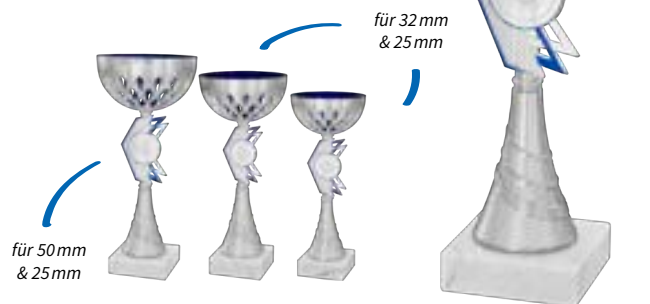

WILLIAM

3er-Serie 40310 | 64,70 €

☰ für 25 mm, 32 mm & 50 mm

Pokal Art.Nr.	↑ H. mm	☰ mm	Marmor mm	Gravurschild silber	€
40311	360	160	100×30	62621	24,90
40312	330	140	100×30	62621	21,90
40313	300	120	85×30	62616	17,90