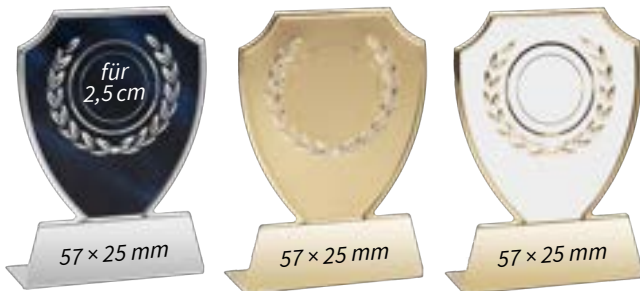

WALNUSS-LOOK

Zum Stellen auf Holzsockel | Mit Schraubfiguren kombinierbar | je nach Wahl rechts oder links

Hoch Art.Nr.	Plakette mm	Sockel mm	€
35615	270×190	265×100	17,90
35616	230×180	250×90	16,90
35618	190×140	210×77	14,90

Quer Art.Nr.	Plakette mm	Sockel mm	€
35617	180×230	305×90	15,90

METALLSTÄNDER

Ständer Art.Nr.	Frabe	Größe in mm	Gravurschild	€
61513	silber-blau	100×70	62608 (si)	3,80
61514	gold-silber	100×70	62592 (go)	3,80
61512	gold-weiß	100×70	62592 (go)	3,80