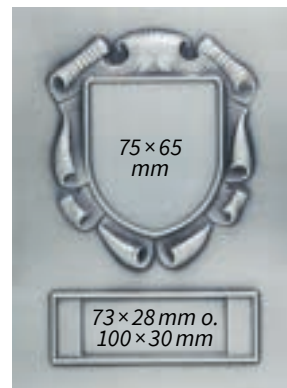

für Wappenform

722-A125	712-A125
Aluminium	Zinn
12,90 €	23,50 €