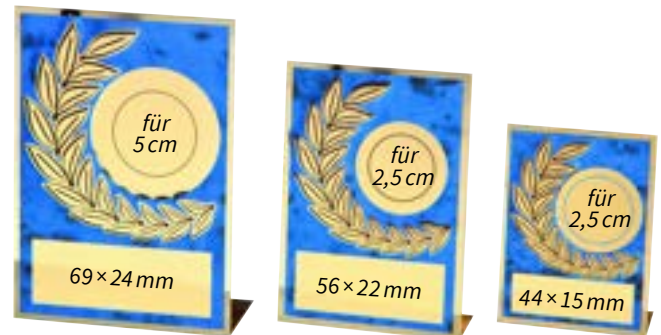

Ständer Art.Nr.	Größe in mm	€
61842	120×85	3,80
61841	100×70	3,30
61840	75×55	2,90