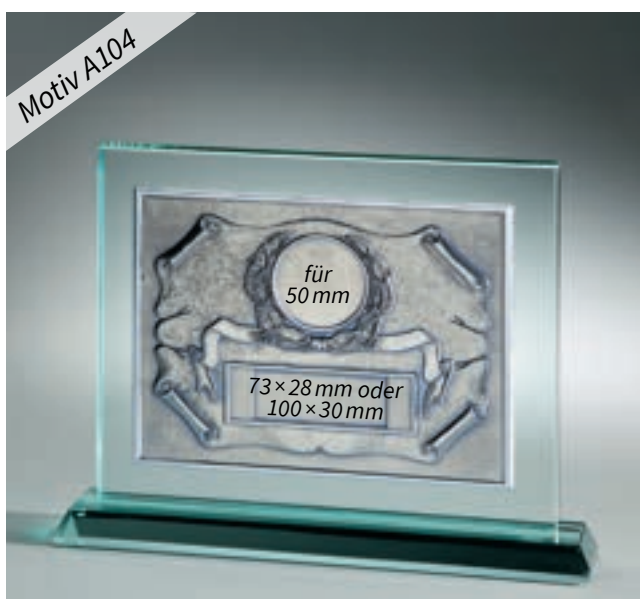

722-A125	712-A125
Aluminium	Zinn
12,90 €	23,50 €

JADE- GLASTROPHÄEN mit Reliefmotiv

Motiv A125

65220 | 67,80 €
Zinn | Stärke 15 mm
H. 27 × B. 20 cm

65219 | 57,50 €
Alu | Stärke 15 mm
H. 27 × B. 20 cm

Motiv A104

66530 | 67,80 €
Zinn | Stärke 15 mm
H. 22 × B. 25 cm

66527 | 57,50 €
Alu | Stärke 15 mm
H. 22 × B. 25 cm