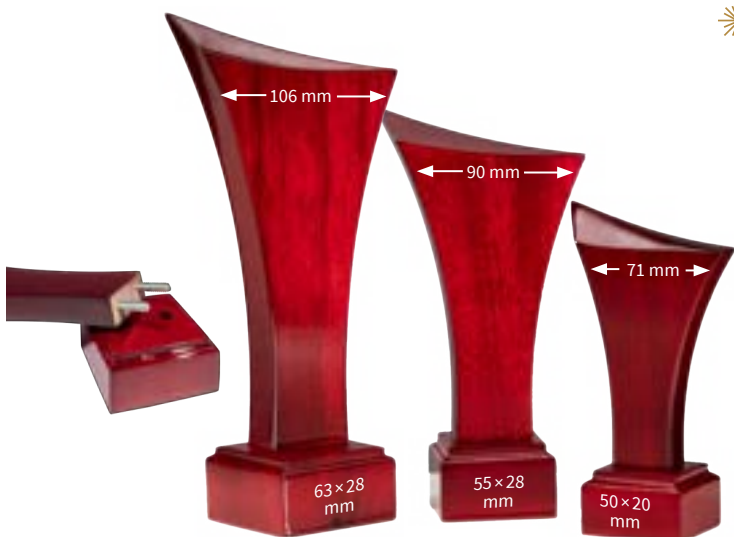

PLAKETTEN 200 × 150 mm mit Metallfassungen für 50 mm-Embleme

35832 | 19,90 €
Mahagoni | 200×150 mm

35834 | 19,90 €
Blau | 200×150 mm

35833 | 19,90 €
Walnuss | 200×150 mm

35835 | 19,90 €
Bamboo | 200×150 mm

Plakette Art.Nr.	Maße cm	€
36178	27 × 21	17,90
36177	22 × 17	13,90
35696	22 × 17	23,90

mit Alufassungen

WAPPENFORM im Mahagoni-Look
in fünf verschiedenen Größen

Plakette Art.Nr.	Maße cm	€
19440	30 × 25	22,90
19430	25 × 20	17,90
19420	22,5 × 18	15,90
19410	18 × 15	13,90
19400	16 × 13	12,90

PLAKETTE „DEUTSCHLAND“
im Mahagoni-Look zum Hängen

Plakette Art.Nr.	Maße cm	€
19560	29,5 × 22 × 1,2	33,90

MAHAGONI-LOOK TROPHÄEN

Trophäe Art.Nr.	↑ Maße mm	Gravurschild gold & silber	€
37659	240 × 120	62594 (gold) 62610 (silber)	20,90
37658	200 × 100	62571 (gold) 62572 (silber)	15,90
37657	160 × 85	62589 (gold) 62590 (silber)	11,90