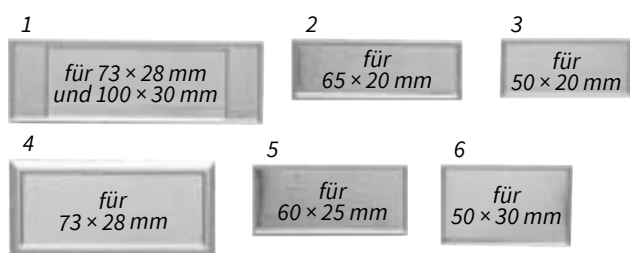

GRAVURSCHILDFASSUNGEN aus Aluminium