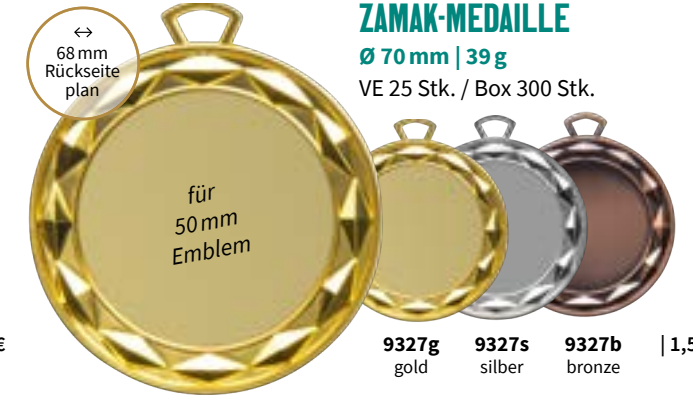

EISEN-MEDAILLE Ø 70 mm | 60 g
VE 25 Stk. / Box 300 Stk.

↔ 70 mm Rückseite plan

9368g | 1,12 €
gold **9368s** **9368b**
silber bronze

70 mm *Medaillen* für 50 mm Embleme

Bitte beachten Sie die Mengenpreise!

EXKLUSIVE-MEDAILLE-CUP

Ø 70 mm | 46 g
VE 20 Stk. / Box 240 Stk.

9306g gold | 9306s silber | 9306b bronze | 1,63 €

ZAMAK-MEDAILLE

Ø 70 mm | 35 g
VE 25 Stk. / Box 300 Stk.

9341g gold | 9341s silber | 9341b bronze | 1,58 €

EISEN-MEDAILLE

Ø 70 mm | 61 g
VE 25 Stk. / Box 300 Stk.

9191g gold | 9191s silber | 9191b bronze | 1,14 €

ZAMAK-MEDAILLE

Ø 70 mm | 42 g
VE 25 Stk. / Box 300 Stk.

9194g gold | 9194s silber | 9194b bronze | 1,56 €

EISEN-MEDAILLE

Ø 70 mm | 59 g
VE 25 Stk. / Box 300 Stk.

9193g gold | 9193s silber | 9193b bronze | 1,23 €

ZAMAK-MEDAILLE

Ø 70 mm | 39 g
VE 25 Stk. / Box 300 Stk.

9327g gold | 9327s silber | 9327b bronze | 1,58 €