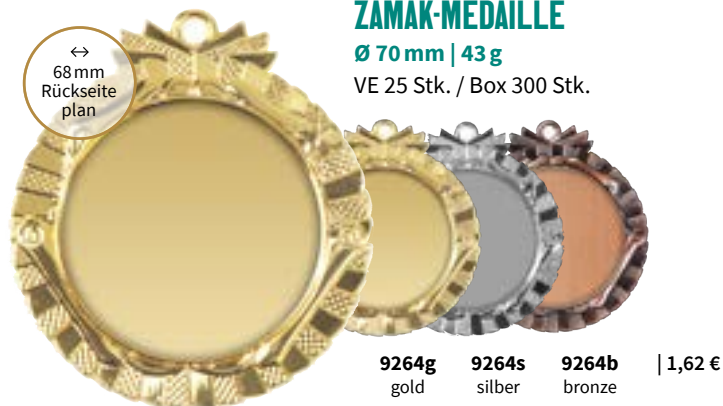

ZAMAK-MEDAILLE „ROT“

Ø 70 mm | 40 g
VE 25 Stk. / Box 300 Stk.

9316g gold | 9316s silber | 9316b bronze | 1,95 €

ZAMAK-MEDAILLE „BLAU“

Ø 70 mm | 36 g
VE 25 Stk. / Box 300 Stk.

9232g gold | 9232s silber | 9232b bronze | 1,95 €

70 mm *Medaillen* für 50 mm Embleme

Bitte beachten Sie die Mengenpreise!

EISEN-MEDAILLE

Ø 70 mm | 62 g
VE 25 Stk. / Box 300 Stk.

ZAMAK-MEDAILLE

Ø 70 mm | 40 g
VE 25 Stk. / Box 300 Stk.

ZAMAK-MEDAILLE

Ø 70 mm | 43 g
VE 25 Stk. / Box 300 Stk.

ZAMAK-MEDAILLE

Ø 70 mm | 42 g
VE 25 Stk. / Box 300 Stk.

EISEN-MEDAILLE

Ø 70 mm | 62 g
VE 25 Stk. / Box 300 Stk.

ZAMAK-MEDAILLE

Ø 70 mm | 42 g
VE 20 Stk. / Box 240 Stk.

ZAMAK-MEDAILLE

Ø 70 mm | 41 g
VE 25 Stk. / Box 300 Stk.