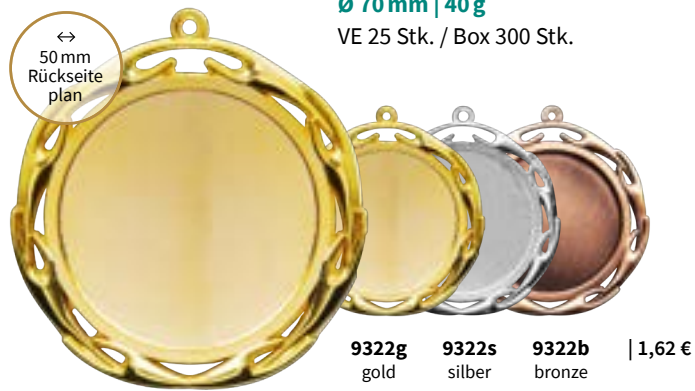

EISEN-MEDAILLE

Ø 70 mm | 59 g
VE 25 Stk. / Box 300 Stk.

9193g gold | 9193s silber | 9193b bronze | 1,23 €

ZAMAK-MEDAILLE

Ø 70 mm | 39 g
VE 25 Stk. / Box 300 Stk.

9327g gold | 9327s silber | 9327b bronze | 1,58 €

ZAMAK-MEDAILLE „ROT“

Ø 70 mm | 40 g
VE 25 Stk. / Box 300 Stk.

9316g gold | 9316s silber | 9316b bronze | 1,95 €

ZAMAK-MEDAILLE „BLAU“

Ø 70 mm | 36 g
VE 25 Stk. / Box 300 Stk.

9232g gold | 9232s silber | 9232b bronze | 1,95 €

70 mm *Medaillen* für 50 mm Embleme

Bitte beachten Sie die Mengenpreise!

EISEN-MEDAILLE

Ø 70 mm | 62 g
VE 25 Stk. / Box 300 Stk.

ZAMAK-MEDAILLE

Ø 70 mm | 40 g
VE 25 Stk. / Box 300 Stk.

ZAMAK-MEDAILLE

Ø 70 mm | 43 g
VE 25 Stk. / Box 300 Stk.

ZAMAK-MEDAILLE

Ø 70 mm | 42 g
VE 25 Stk. / Box 300 Stk.

EISEN-MEDAILLE

Ø 70 mm | 62 g
VE 25 Stk. / Box 300 Stk.

ZAMAK-MEDAILLE

Ø 70 mm | 42 g
VE 20 Stk. / Box 240 Stk.

ZAMAK-MEDAILLE

Ø 70 mm | 41 g
VE 25 Stk. / Box 300 Stk.