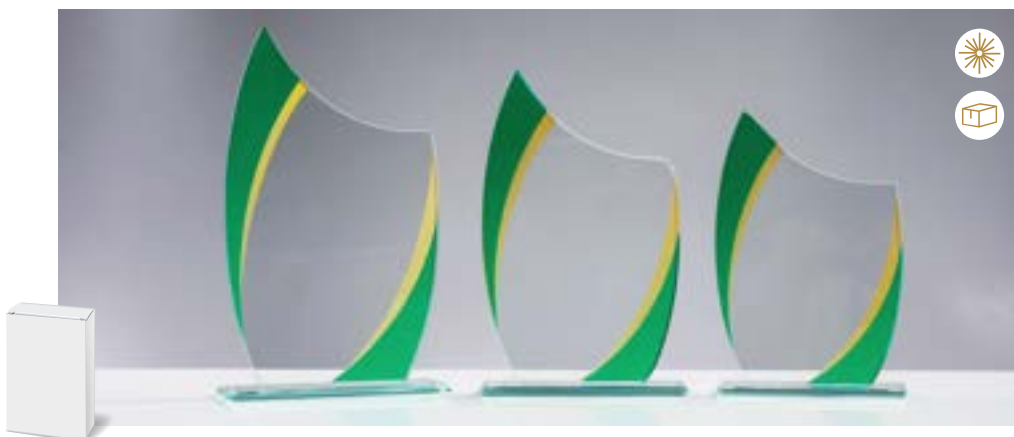

GLASTROPHÄE GRÜN

Stärke 4 mm

68314 | 8,80 €

H. 196 mm × B. 120 mm

68313 | 7,80 €

H. 176 mm × B. 110 mm

68312 | 7,20 €

H. 155 mm × B. 100 mm