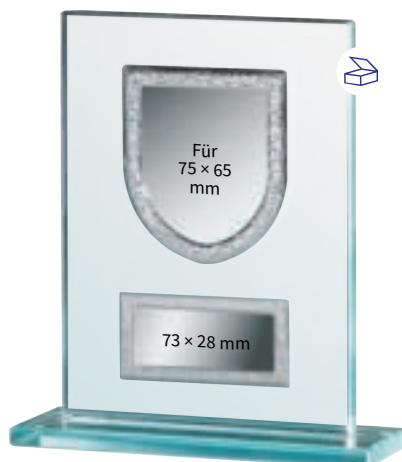

GLASSTÄNDER

Stärke 10 mm

Inkl. Emblemhalter und Textschildfassung

35781 | 27,90 €
214 mm × 150 mm

35782 | 25,90 €
186 mm × 127 mm

35783 | 23,90 €
167 mm × 100 mm

GLASSTÄNDER

Stärke 10 mm

Inkl. Wappenform und Textschildfassung

35775 | 28,90 €
214 × 150 mm

GLASTROPHÄEN

Stärke 10 mm

mit polierten Glasstangen

67546 | 24,90 €
H. 200 mm × B. 206 mm

JADE-TROPHÄE

Stärke 10 mm