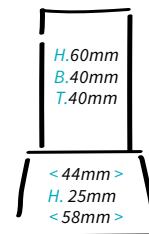

Modell 6
17,90 €

Gravurschilder
62706 (g), 62709 (s)

Gravurschilder
62571 (g), 62572 (s)

Gravurschilder
62589 (g), 62590 (s)