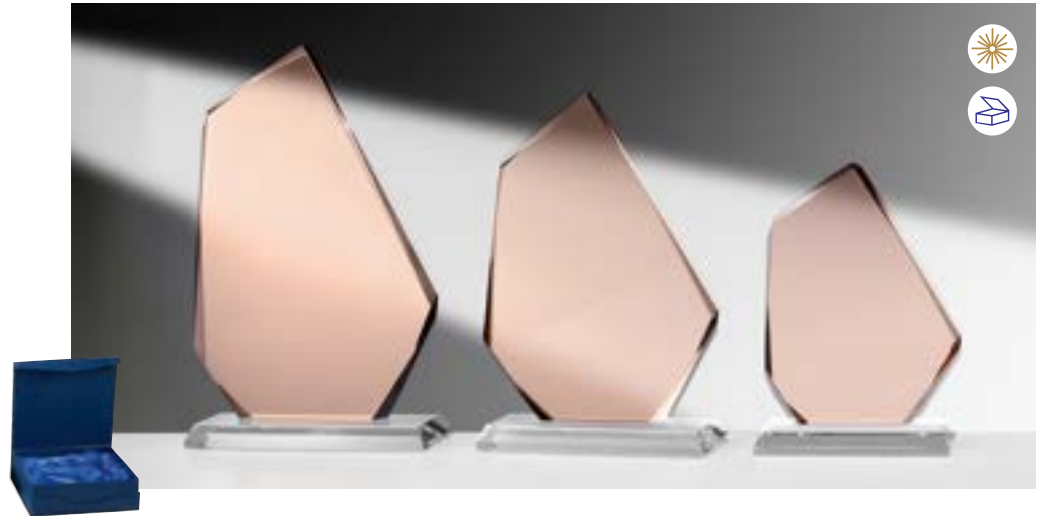

66312 | 31,90 €

H. 175 mm × B. 204 mm

Stärke 15 mm

JADE-GLASTROPHÄEN

RED-ROCK

Stärke 10 mm

68149 | 42,90 €

H. 265 mm × B. 170 mm

68150 | 37,90 €

H. 220 mm × B. 150 mm

68151 | 32,90 €

H. 175 mm × B. 130 mm

JADE-XXL Stärke 20 mm

extra stark

65781 | 13,90 € 65782 | 11,90 € 65783 | 10,90 €

H. 130 mm
B. 180 mm