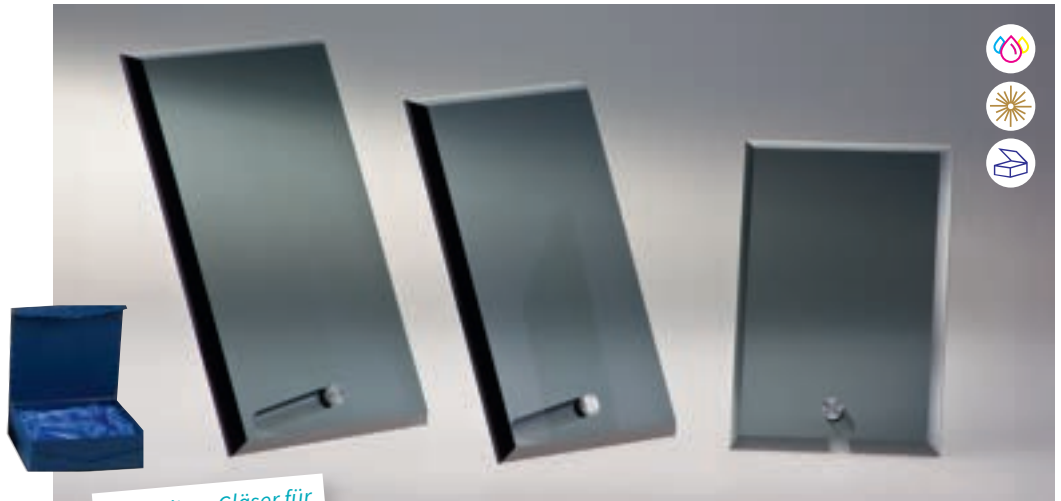

GLASTROPHÄEN

GLASTROPHÄEN

Stärke 9 mm

mit Metallstab, rauchschwarz

66927 | 19,90 €

H. 200 mm × B. 150 mm

66928 | 17,90 €

H. 179 mm × B. 129 mm

66929 | 15,90 €

H. 150 mm × B. 100 mm

Weitere Gläser für
UV-Druck finden
Sie ab S. 154

GLASTROPHÄEN

Stärke 9 mm

mit Metallstab

66921 | 19,90 €

H. 200 mm × B. 150 mm

66922 | 17,90 €

H. 179 mm × B. 129 mm

66923 | 15,90 €

H. 150 mm × B. 100 mm