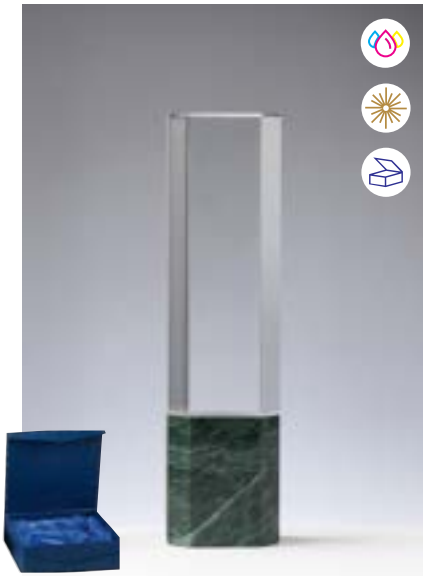

68447 | 69,90 €

H. 195 mm × B. 155 mm

GOLDENE ECKE Stärke 20 mm

68438 | 41,90 €

H. 190 mm × B. 115 mm

GIPFELBLICK Stärke 20 mm

68444 | 36,90 €

H. 200 mm × B. 120 mm

NATURSTEIN-KRISTALLGLAS AWARDS

EHRENKRISTALL

Stärke 50 mm

68437 | 51,00 €
H. 230 mm × B. 60 mm

MEISTERKRISTALL

Stärke 30 mm

68436 | 47,00 €
H. 245 mm × B. 80 mm

TRIUMPHGLAS