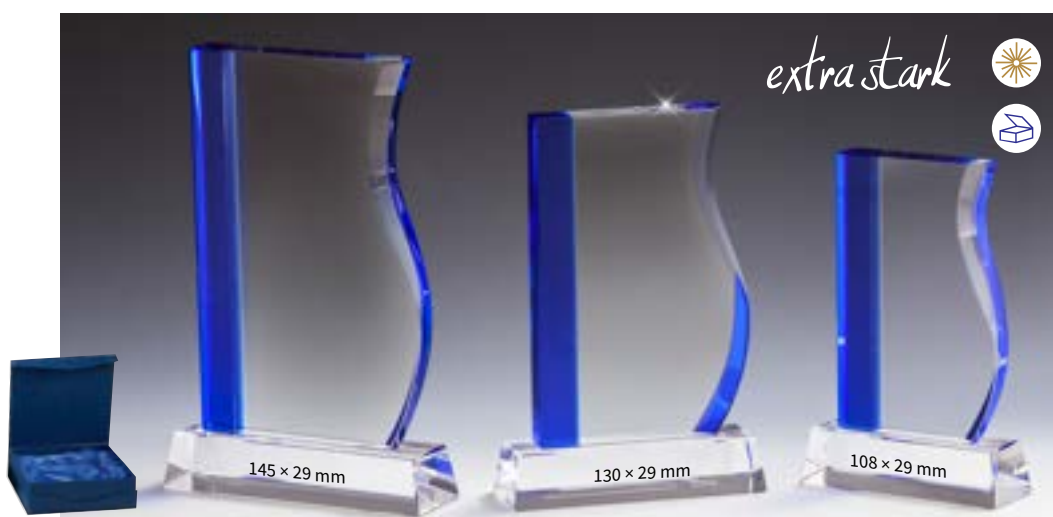

Stärke 10 mm

68220 | 28,90 €

H. 215 mm | B. 200 mm
Ø 200 mm
Grau-Blaues Glas: Ø 80 mm

KRISTALLGLAS

Stärke 10 + 4 mm

mit blauem Spiegelglas

68259 | 20,90 €

H. 165 mm × B. 170 mm
Blauglas: 85 × 80 mm

KRISTALL-TROPHÄE

Stärke 20 mm

67411 | 46,90 €

H. 260 mm × B. 152 mm

67412 | 42,50 €

H. 240 mm × B. 148 mm

67413 | 39,90 €

H. 220 mm × B. 130 mm

KRISTALLGLAS

Stärke 20 mm

67987 | 42,90 €

H. 240 mm × B. 160 mm

67988 | 39,90 €

H. 210 mm × B. 140 mm

67989 | 37,90 €

H. 180 mm × B. 120 mm

KRISTALL-TROPHÄE

Stärke 10 mm

68210 | 36,90 €

H. 230 mm × B. 205 mm

68211 | 32,90 €

H. 200 mm × B. 180 mm

68212 | 29,90 €

H. 170 mm × B. 150 mm