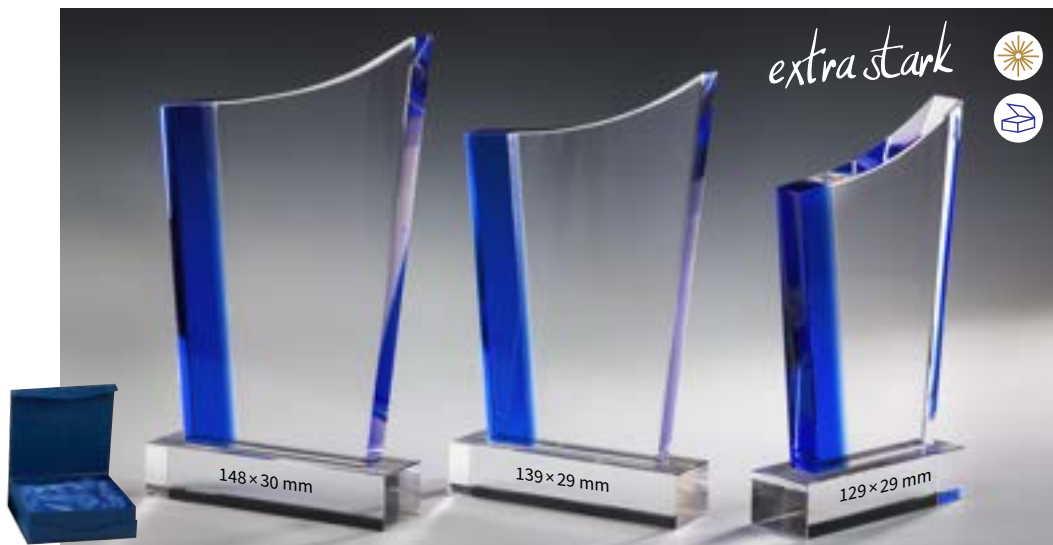

Stärke 10 mm

68124 | 31,90 €

H. 205 mm × B. 190 mm
Sockel 160 × 50 × 10 mm

68125 | 28,90 €

H. 180 mm × B. 165 mm
Sockel 140 × 50 × 10 mm

68126 | 25,90 €

H. 160 mm × B. 143 mm
Sockel 120 × 50 × 10 mm

GLASTROPHÄE

Stärke 10 mm

68220 | 28,90 €

H. 215 mm | B. 200 mm
Ø 200 mm
Grau-Blaues Glas: Ø 80 mm

KRISTALLGLAS

Stärke 10 + 4 mm

mit blauem Spiegelglas

68259 | 20,90 €

H. 165 mm × B. 170 mm
Blauglas: 85 × 80 mm

KRISTALL-TROPHÄE

Stärke 20 mm

67411 | 46,90 €

H. 260 mm × B. 152 mm

67412 | 42,50 €

H. 240 mm × B. 148 mm

67413 | 39,90 €

H. 220 mm × B. 130 mm

KRISTALLGLAS

Stärke 20 mm

67987 | 42,90 €

H. 240 mm × B. 160 mm

67988 | 39,90 €

H. 210 mm × B. 140 mm

67989 | 37,90 €

H. 180 mm × B. 120 mm