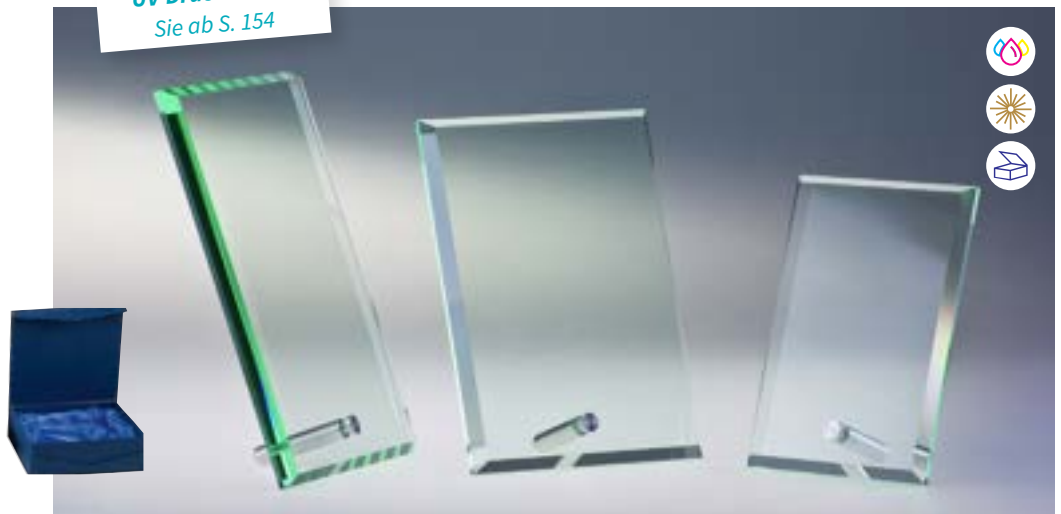

GLASTROPHÄEN

GLASTROPHÄEN

Stärke 9 mm

mit Metallstab, rauchschwarz

66927 | 19,90 €

H. 200 mm × B. 150 mm

66928 | 17,90 €

H. 179 mm × B. 129 mm

66929 | 15,90 €

H. 150 mm × B. 100 mm

Weitere Gläser für
UV-Druck finden
Sie ab S. 154

GLASTROPHÄEN

Stärke 9 mm

mit Metallstab

66921 | 19,90 €

H. 200 mm × B. 150 mm

66922 | 17,90 €

H. 179 mm × B. 129 mm

66923 | 15,90 €

H. 150 mm × B. 100 mm

JADE GLASTROPHÄEN Stärke 10 mm

68338 | 15,50 €

H. 220 × B. 150 mm

68339 | 13,50 €

H. 200 × B. 135 mm

68340 | 12,50 €

H. 180 × B. 120 mm

JADE-GLAS Stärke 8 mm

Mit handpolierten Glasfassungen

68320 | 14,90 €

H. 210 mm × B. 170 mm