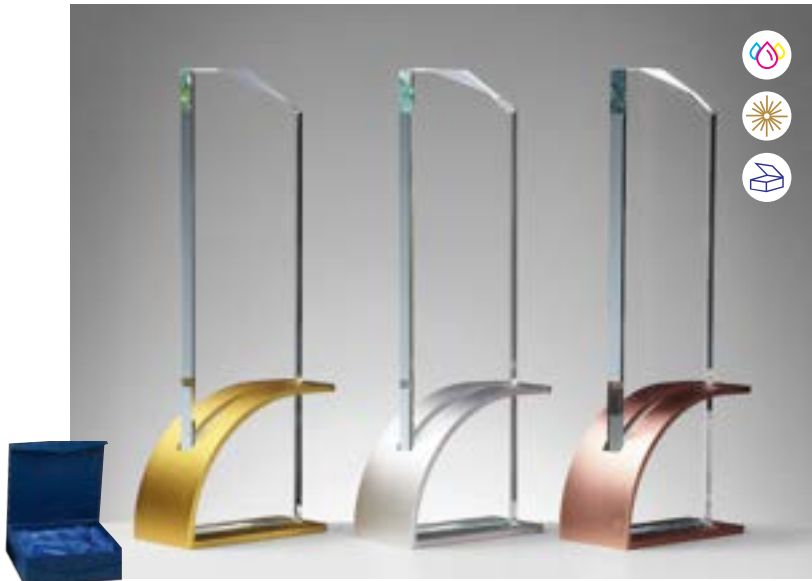

KRISTALL-TROPHÄEN MIT METALLSTÄNDER

GLANZHÖHE

Stärke 15 mm

68448 | 34,90 €

H. 255 mm × B. 100 mm (gold)

68449 | 34,90 €

H. 255 mm × B. 100 mm (silber)

68450 | 34,90 €

H. 255 mm × B. 100 mm (bronze)

Gläser abnehmbar