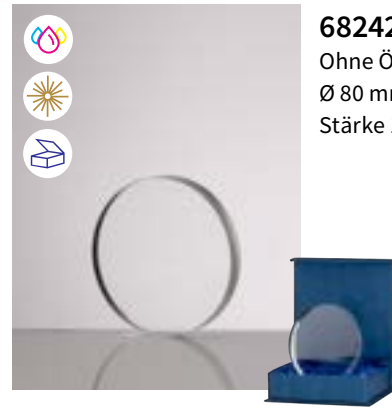

Weitere Gläser für
UV-Druck finden
Sie ab S. 154

67341 | 4,50 €

Herz 30 × 28 mm

Stärke 12 mm

GLASMEDAILLEN

68241 | 8,90 €
Ohne Öse
Ø 100 mm
Stärke 10 mm

68242 | 7,30 €
Ohne Öse
Ø 80 mm
Stärke 10 mm

SCHWERE GLASMEDAILLE