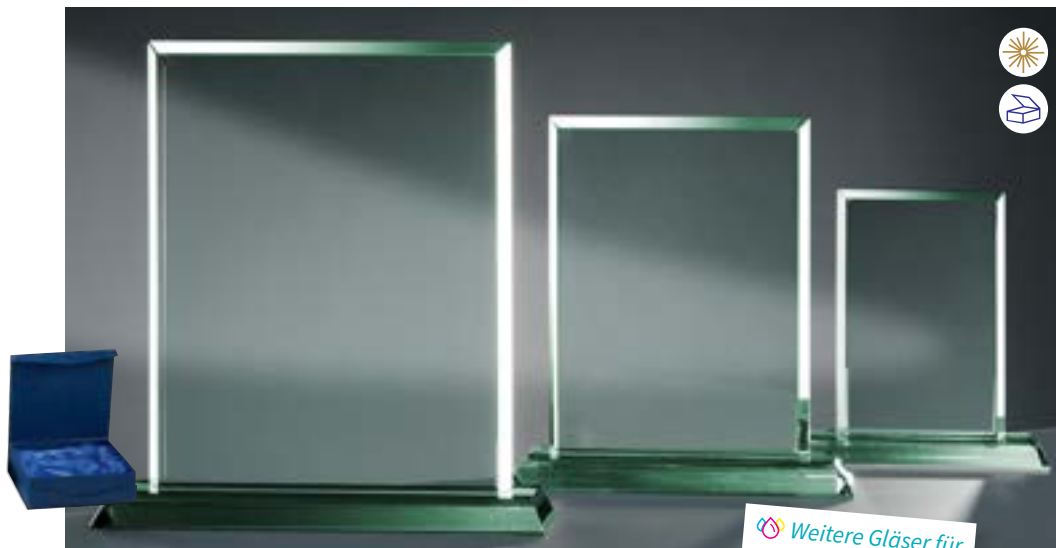

JADE-TROPHÄEN MIT ALU-RELIEF Stärke 15 mm

66527 | 57,50 €
H. 220 mm × B. 250 mm

Weitere
Motive
finden Sie auf
S. 294-296

65219 | 57,50 €
H. 270 mm × B. 200 mm

JADE-RECHTECK HOCH

Stärke 15 mm

65086 | 35,90 €
H. 265 mm × B. 200 mm

65088 | 29,90 €
H. 220 mm × B. 155 mm

65090 | 25,90 €
H. 170 mm × B. 100 mm

Weitere Gläser für
UV-Druck finden
Sie ab S. 154

JADE-RECHTECK MIT STERN™

Stärke 15 mm

66521 | 45,90 €
H. 270 mm × B. 200 mm

66522 • 39,90 €
H. 220 mm × B. 155 mm

66523 | 35,90 €
H. 170 mm × B. 100 mm