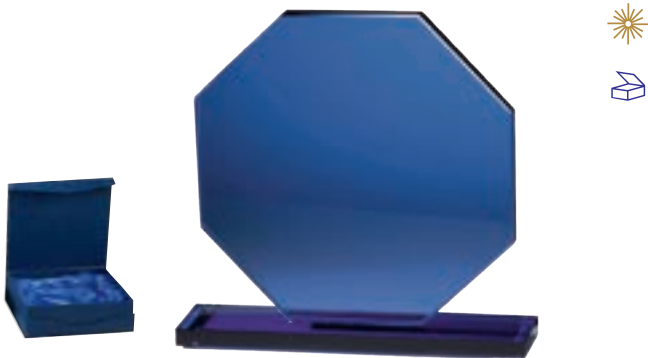

68240 | 22,90 €
H. 165 × B. 170 mm

BLAUGLAS Stärke 10 mm