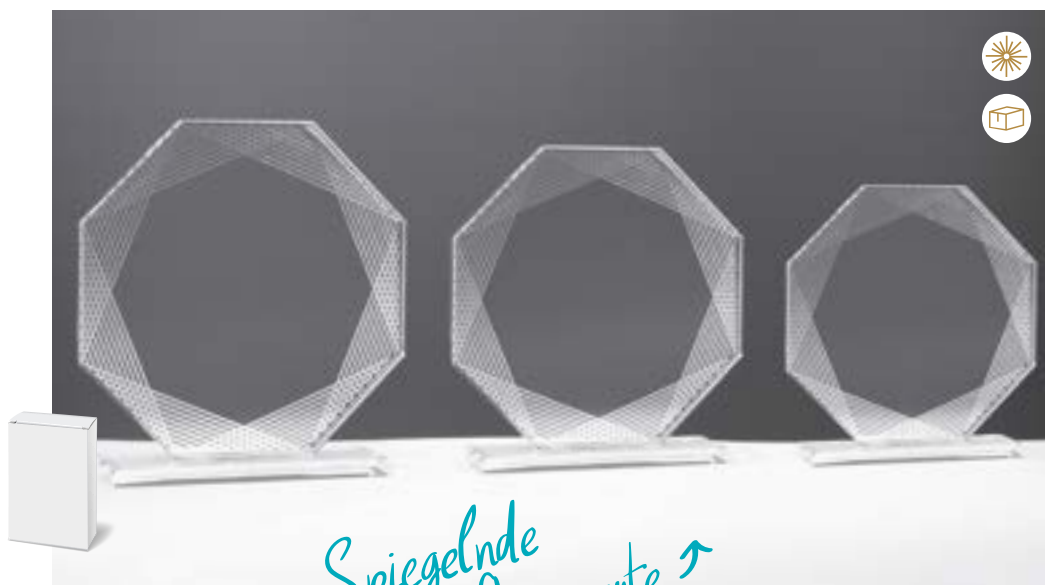

STRING-ART-GLAS-TROPHÄE

Stärke 8 mm

68324 | 22,00 €

H. 190 mm × B. 180 mm

68323 | 19,00 €

H. 170 mm × B. 160 mm

68322 | 16,00 €

H. 150 mm × B. 140 mm