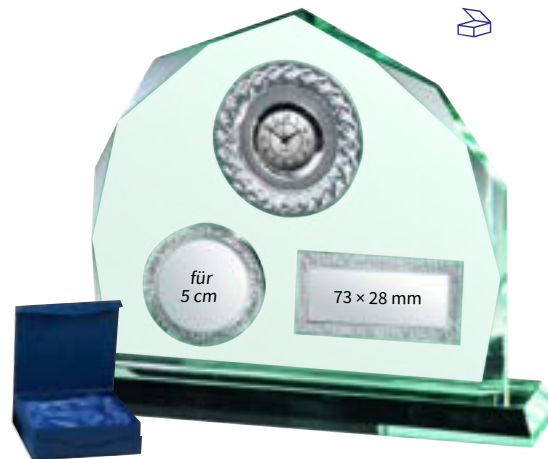

GLASUHR MIT KRANZ

Zum Stellen für 25 mm Embleme

68050 | 8,90 €
Ø 150 mm

bitte extra bestellen:
Passende Batterie
18800 | 1,84 €

FUSSBALLGLASUHR

68049 | 8,90 €
Ø 150 mm

bitte extra bestellen:
Passende Batterie
18800 | 1,84 €

GLASUHR Stärke 15mm

66535 | 58,90 €
H. 210 mm × B. 210 mm

NOBLESSEGLAS-TROPHÄEN

KRISTALL-TOWER

Sockelgröße: H. 40mm x B. 45mm

* nur die Säule ist läserfähig, nicht der Sockel!

67401 47,50 €	67402 39,90 €	67403 35,90 €
H. 300 mm	H. 250 mm	H. 200 mm
inkl. Geschenkbox	inkl. Geschenkbox	inkl. Geschenkbox

67401WB	67402WB	67403WB
H. 300 mm	H. 250 mm	H. 200 mm
ohne Geschenkbox	ohne Geschenkbox	ohne Geschenkbox
43,50 €	35,50 €	32,50 €

KRISTALL-TROPHÄE Breite 70 mm

67391 38,90 €	67392 33,90 €	67393 31,90 €
H. 255 mm	H. 230 mm	H. 205 mm