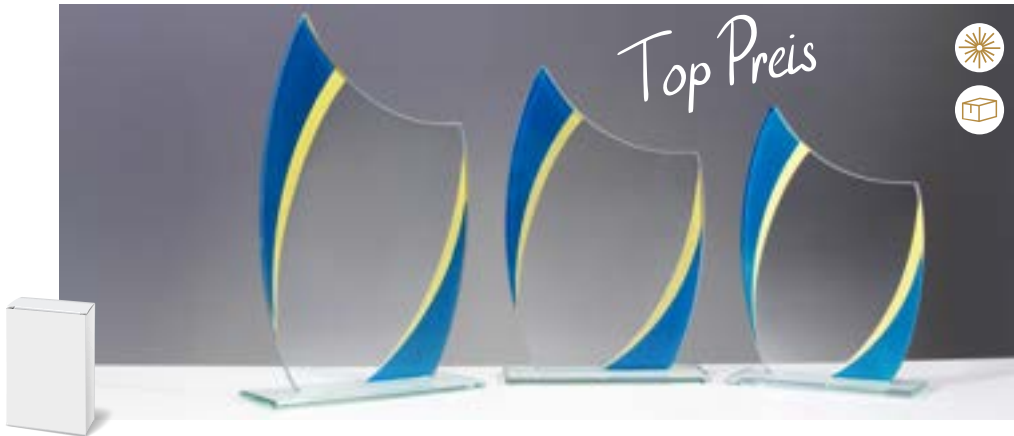

GLASTROPHÄE BLAU

Stärke 4 mm

68308 | 8,80 €

H. 196 mm × B. 120 mm

68307 | 7,80 €

H. 176 mm × B. 110 mm

68306 | 7,20 €

H. 155 mm × B. 100 mm