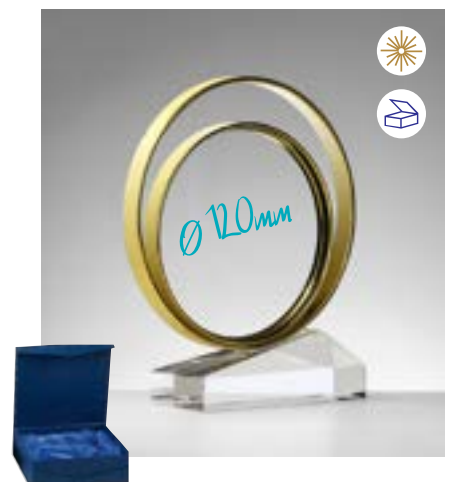

H. 185 mm × B. 175 mm (bronze)

68443 | 35,90 €

H. 185 mm × B. 175 mm (blau)

Gläser abnehmbar

GLANZBOGEN Stärke 15 mm

68445 | 32,90 €

H. 160 mm × B. 170 mm

GLANZKREIS Stärke 15 mm

68451 | 42,90 €

H. 175 mm × B. 150 mm

GIPFELSTÜRMER Stärke 10 mm

68453 | 36,90 €

H. 188 mm × B. 160 mm

GOLDENE WELLE Stärke 8 mm

68454 | 42,90 €

H. 230 mm × B. 125 mm

BERGLICHT Stärke 10 mm

68455 | 46,90 €

H. 220 mm × B. 125 mm

GLANZRING Stärke 8 mm

68457 | 51,90 €

H. 190 mm × B. 160 mm

für Sublimation geeignet

für Lasergravur geeignet