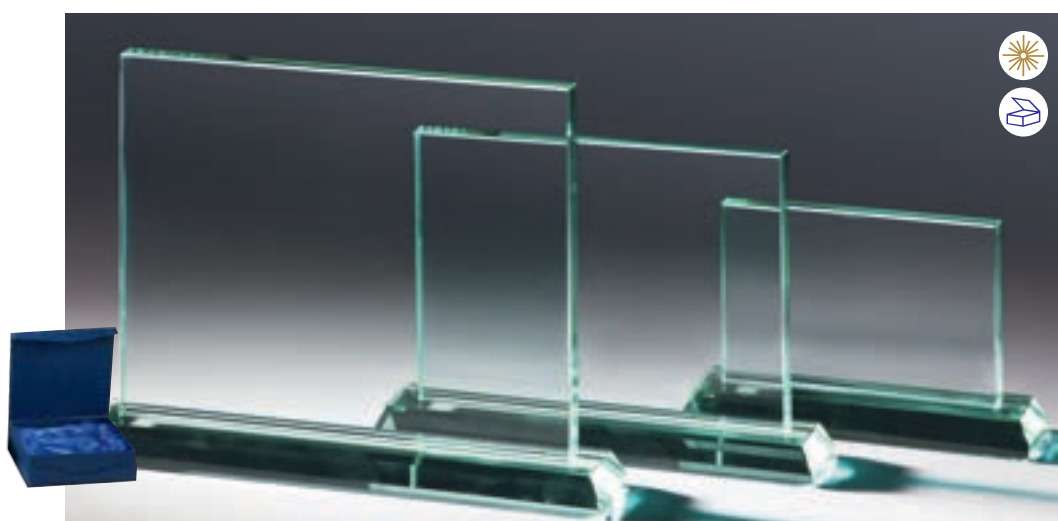

66421 | 35,90 €
H. 220 mm × B. 250 mm

66422 | 31,90 €
H. 170 mm × B. 200 mm

66423 | 25,90 €
H. 120 mm × B. 150 mm