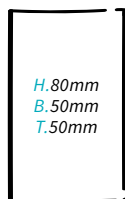

Ø ca. 8 cm Gravurfläche Ø ca. 60 mm

67901 | 14,90 €
mit Stellfläche

3D-KRISTALLGLAS mit Lasermotiv

Alle Glasblöcke in
blauer Geschenkbox

Modell 1
15,90 €

Modell 2
11,90 €

Modell 3
9,90 €

Kristallglas auf
hochwertig
polierten
schwarzen
Glassockel