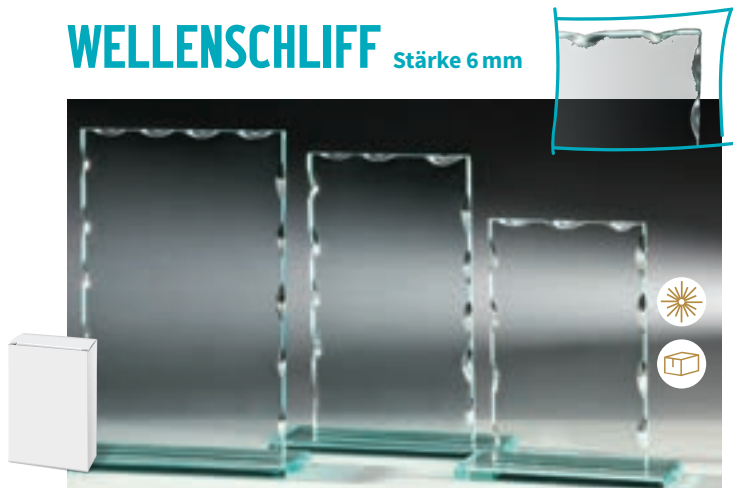

WELLENSCHLIFF-GLASTROPHÄEN 6 mm stark

WELLENSCHLIFF Stärke 6 mm

66631 | 11,90 €	66632 | 9,90 €	66633 | 8,90 €
H. 198 mm B. 150 mm	H. 177 mm B. 140 mm	H. 150 mm B. 120 mm