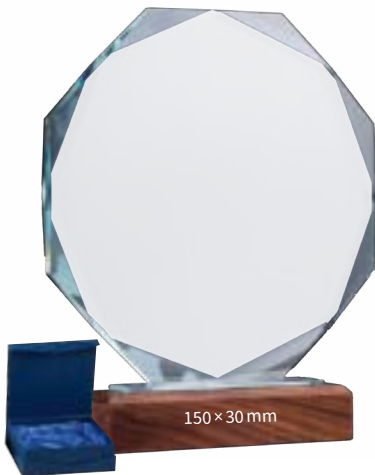

HOLZ-GLAS-AWARD Stärke 15 mm Walnuss

68194 | 42,90 €
aus Kristallglas & Holz
B. 200 × T. 40 × H. 230 mm
Ø 200 mm

150 × 30 mm