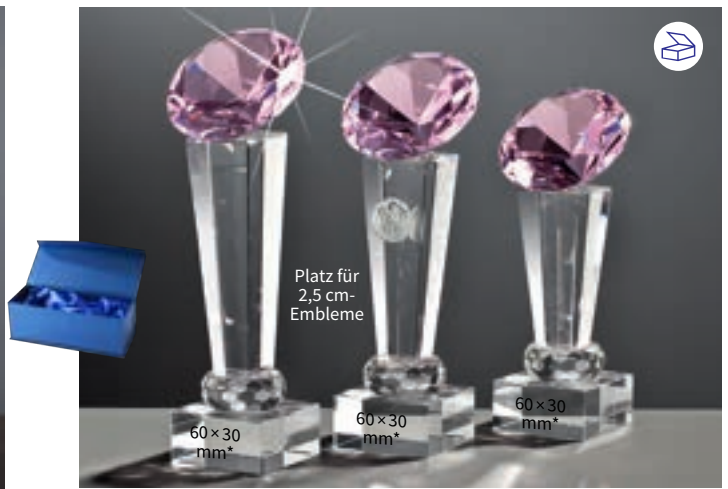

66755 | 63,90 € 66756 | 55,90 € 66757 | 52,90 €
H. 230 mm H. 210 mm H. 190 mm

65911 | 62,90 € 65912 | 54,90 € 65913 | 51,90 €
H. 230 mm H. 210 mm H. 190 mm