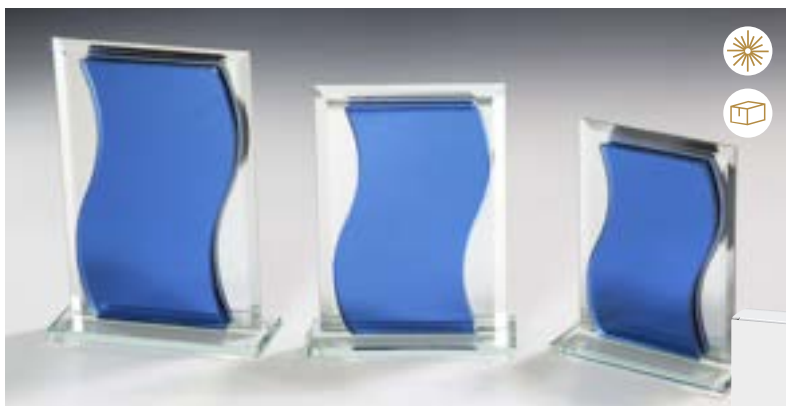

66919 | 8,50 €
110 mm × 144 mm

MIT VERZIERUNG

Stärke 6 mm

67196 | 13,50 €
Ø 185 mm

67197 | 11,50 €
Ø 155 mm

67198 | 9,90 €
Ø 121 mm

GLASTROPHÄEN

Stärke 6 mm Blauglas & Rechteck-Spiegelglas