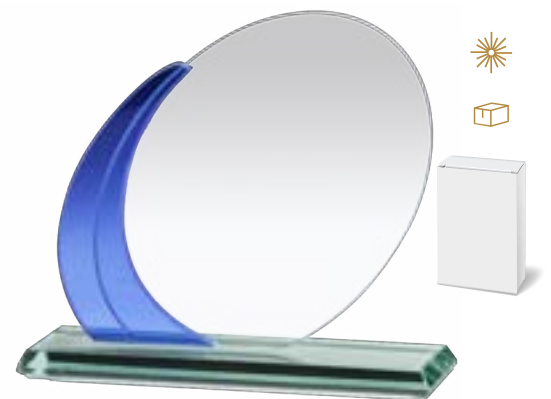

OVAL

Stärke 8 mm | Sockel 12 mm

67199 | 23,50 €
175 mm × 200 mm