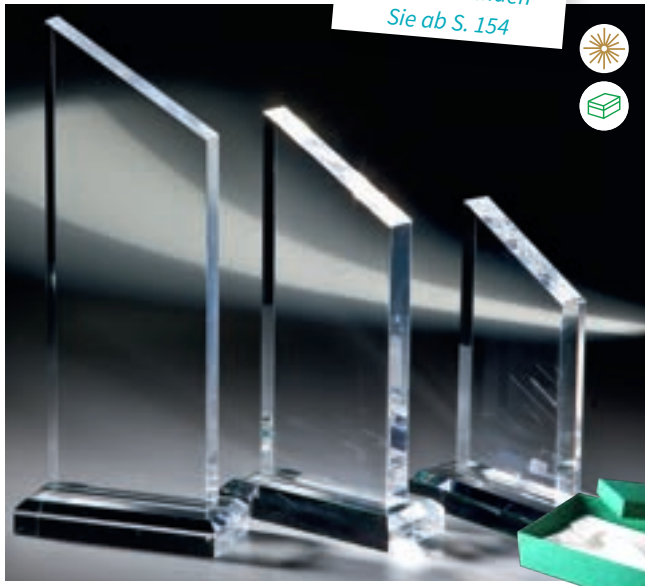

DOLOMIT Stärke 18 mm

Weitere Gläser für
UV-Druck finden
Sie ab S. 154