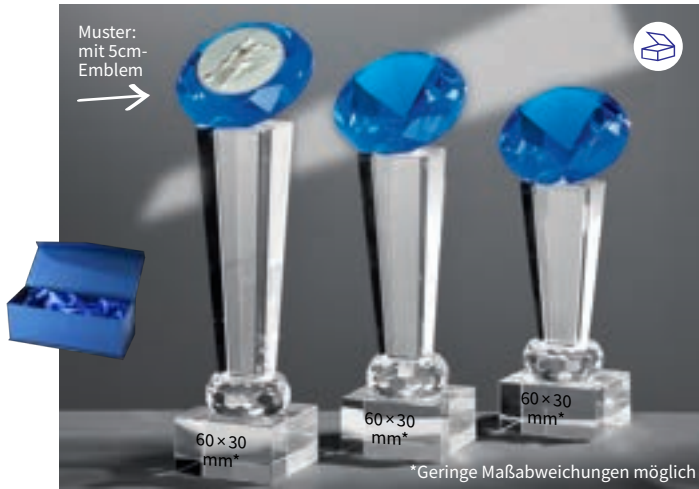

NOBLESSEGLAS-TROPHÄE

66571 33,90 €	66572 25,90 €	66573 22,90 €
H. 175 mm	H. 155 mm	H. 135 mm

KRISTALLGLAS-AWARD massiv und schwer

67481 | 47,90 €
Ø ca. 80mm | H. 165mm

65901 | 62,90 € 65902 | 54,90 € 65903 | 51,90 €
 H. 230 mm H. 210 mm H. 190 mm

65915 | 58,90 € 65916 | 50,90 € 65917 | 47,90 €
 H. 230 mm H. 210 mm H. 190 mm

66755 | 63,90 € 66756 | 55,90 € 66757 | 52,90 €
 H. 230 mm H. 210 mm H. 190 mm

65911 | 62,90 € 65912 | 54,90 € 65913 | 51,90 €
 H. 230 mm H. 210 mm H. 190 mm