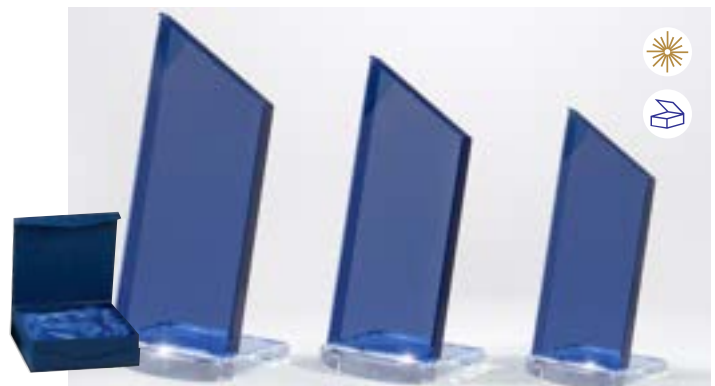

68070 | 8,30 € 68073 | 6,70 € 68076 | 5,60 €
230×55×20 mm 170×55×20 mm 110×55×20 mm

68071 | 7,90 € 68074 | 6,50 €
210×55×20 mm 150×55×20 mm

BLAUGLAS-TROPHÄEN

BLAUGLAS-AWARD Stärke 10 mm
mit silbernem Metallstern

66591 | 27,90 € 66592 | 25,90 € 66593 | 23,90 €
H. 220 mm H. 200 mm H. 170 mm

BLAUGLAS-AWARD Stärke 10 mm

66551 | 18,90 € 66552 | 16,90 € 66553 | 14,90 €
H. 190 × B. 100 mm H. 170 × B. 100 mm H. 145 × B. 98 mm

BLAUGLAS-AWARD Stärke 6 mm

68240 | 22,90 €
H. 165 × B. 170 mm

BLAUGLAS Stärke 10 mm

68298 | 17,90 € 68297 | 16,90 € 68296 | 15,90 €
H. 190 × B. 70 mm H. 170 × B. 70 mm H. 150 × B. 70 mm

BLAUGLAS-TROPHÄE
Stärke 9 mm mit Metallstab