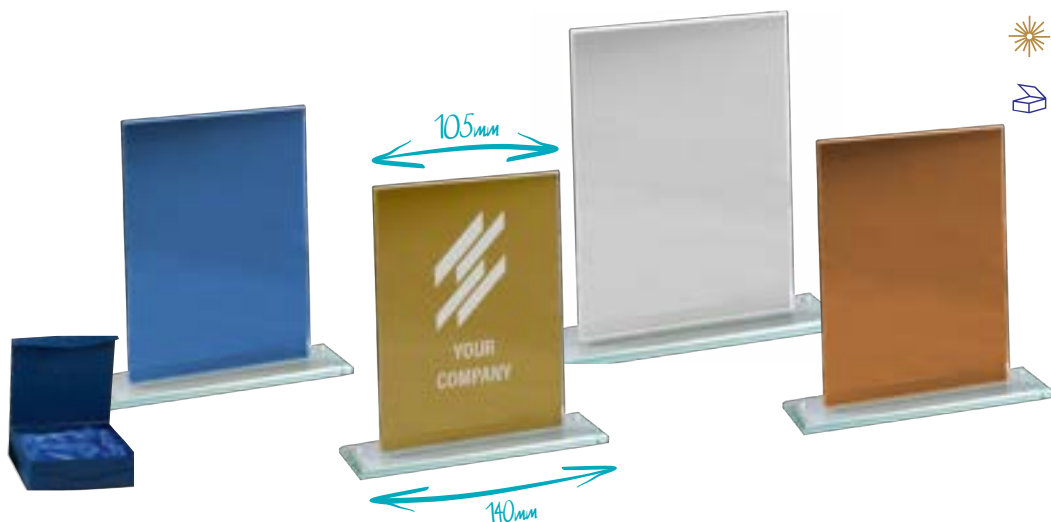

H. 205 mm × B. 130 mm (silber)

68388 | 14,90 €

H. 185 mm × B. 120 mm (bronze)

GLASTROPHÄE IN 3 FARBEN

Stärke 4 mm

68390 | 18,90 €

H. 225 mm × B. 160 mm (gold)

68391 | 16,90 €

H. 205 mm × B. 150 mm (silber)

68392 | 14,90 €

H. 185 mm × B. 140 mm (bronze)

Lasergravuren auf Spiegelglas für besonderen Effekt!

Spiegelglas-Lasergravuren eignen sich für die Rückseite!

SPIEGELGLAS

Stärke 6 mm

68359 | 10,90 €

H. 150 × B. 140 mm (*blau*)

68350 | 10,90 €

H. 150 × B. 140 mm (*gold*)

68353 | 10,90 €

H. 150 × B. 140 mm (*silber*)

68347 | 10,90 €

H. 150 × B. 140 mm (*bronze*)