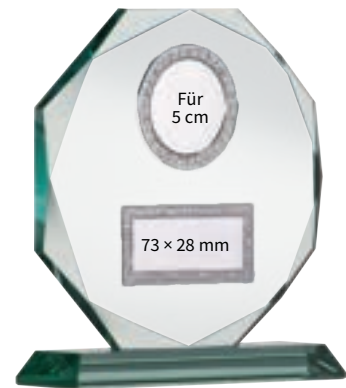

67172 | 28,90 €

H. 200 mm × B. 170 mm

Stärke 15 mm

66463 | 24,90 €

H. 205 mm B. 122 mm
Sockel 122 × 55 × 16 mm

Stärke 15 mm

66509 | 43,50 €

H. 200 mm | Ø 182 mm