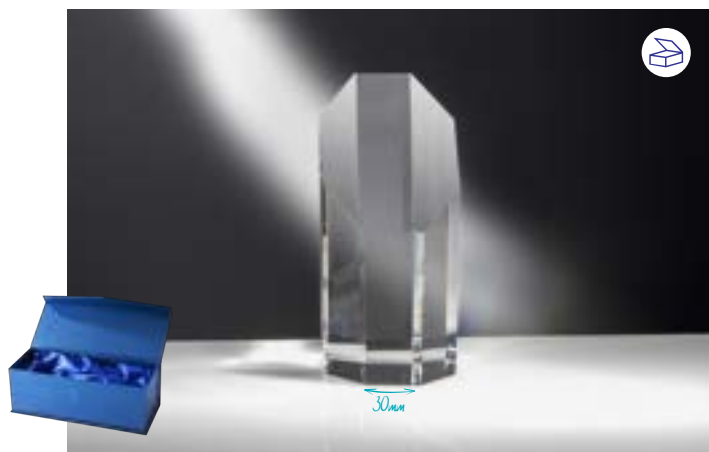

67401WB	67402WB	67403WB
H. 300 mm	H. 250 mm	H. 200 mm
ohne Geschenkbox	ohne Geschenkbox	ohne Geschenkbox
43,50 €	35,50 €	32,50 €

KRISTALL-TROPHÄE Breite 70 mm

67391 38,90 €	67392 33,90 €	67393 31,90 €
H. 255 mm	H. 230 mm	H. 205 mm

NOBLESSEGLAS-TROPHÄE

66571 33,90 €	66572 25,90 €	66573 22,90 €
H. 175 mm	H. 155 mm	H. 135 mm

KRISTALLGLAS-AWARD massiv und schwer

67481 | 47,90 €
Ø ca. 80mm | H. 165mm

65901 | 62,90 € 65902 | 54,90 € 65903 | 51,90 €
 H. 230 mm H. 210 mm H. 190 mm