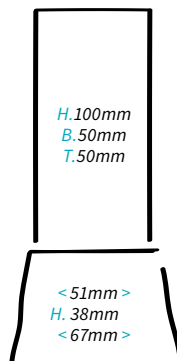

Modell 4
26,90 €