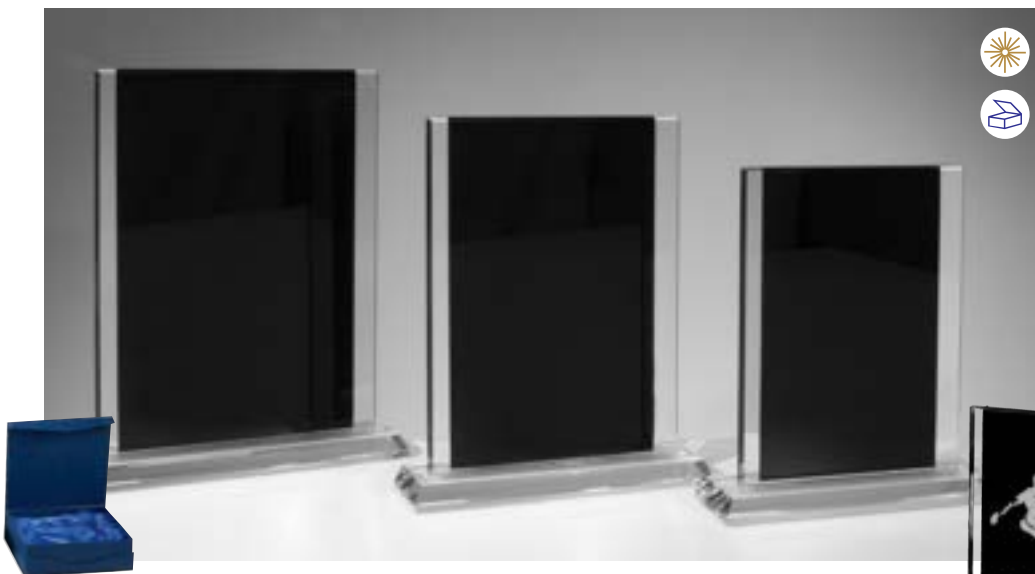

KRISTALLGLAS

Stärke 10 mm

68295 | 17,90 €
H. 190 mm × B. 70 mm

68294 | 16,90 €
H. 170 mm × B. 70 mm

68293 | 15,90 €
H. 150 mm × B. 70 mm