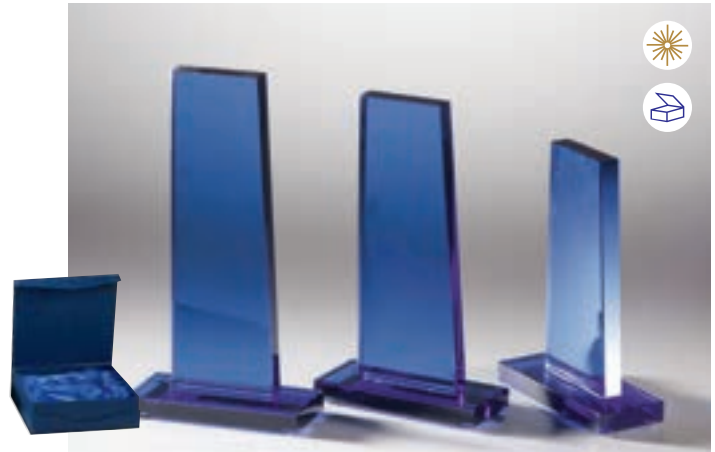

68070 | 8,30 € 68073 | 6,70 € 68076 | 5,60 €
230×55×20 mm 170×55×20 mm 110×55×20 mm

68071 | 7,90 € 68074 | 6,50 €
210×55×20 mm 150×55×20 mm

BLAUGLAS-TROPHÄEN

BLAUGLAS-AWARD Stärke 10 mm
mit silbernem Metallstern

66591 | 27,90 € 66592 | 25,90 € 66593 | 23,90 €
H. 220 mm H. 200 mm H. 170 mm

BLAUGLAS-AWARD Stärke 10 mm

66551 | 18,90 € 66552 | 16,90 € 66553 | 14,90 €
H. 190 × B. 100 mm H. 170 × B. 100 mm H. 145 × B. 98 mm