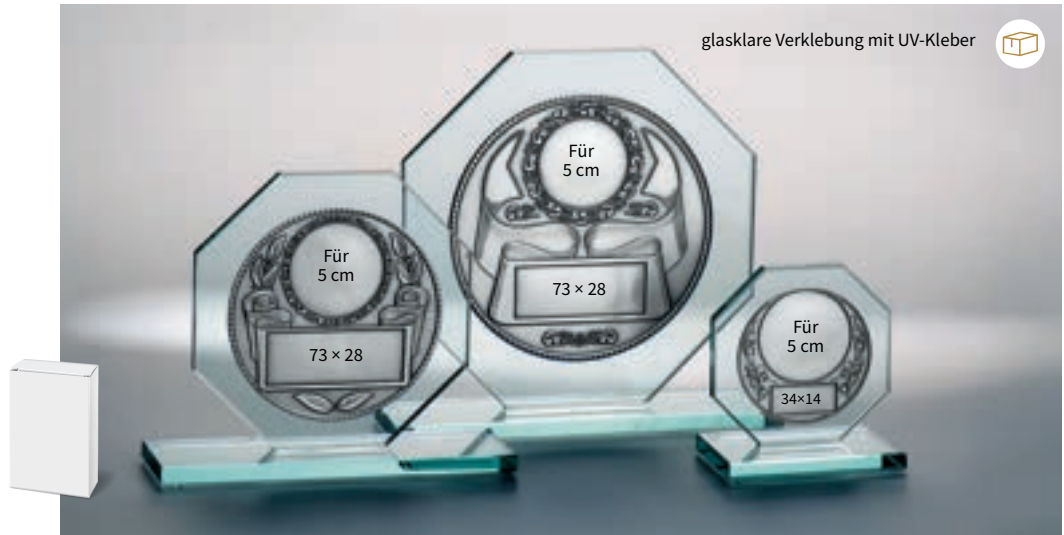

mit Prägoscheibe

35731 | 39,90 €

H. 200 mm Ø 190 mm

35732 | 35,90 €

H. 160 mm Ø 150 mm

35733 | 28,90 €

H. 108 mm Ø 98 mm

JADE-TROPHÄE