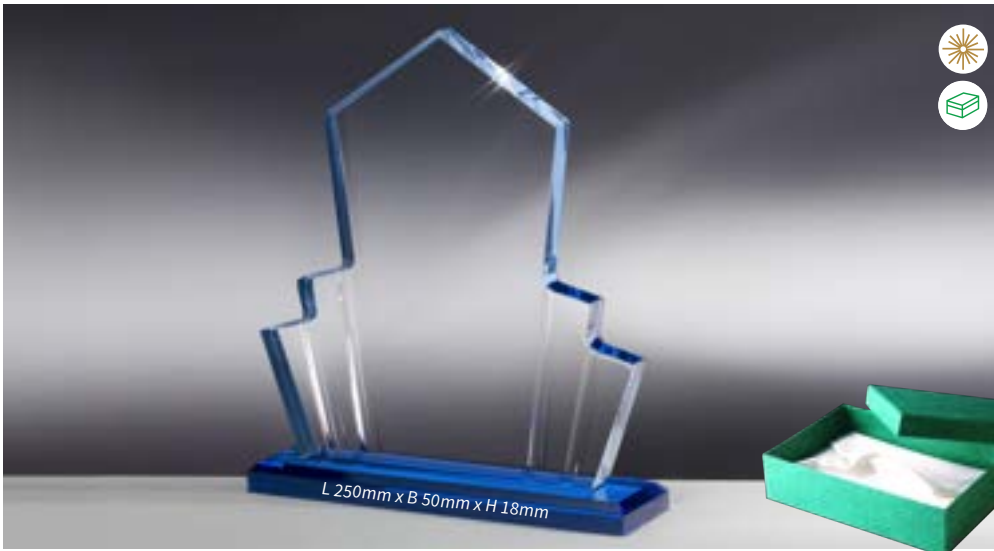

Stärke 18 mm

33601 | 45,90€

H. 250 mm × B. 125 mm

33602 | 43,90€

H. 225 mm × B. 110 mm

33603 | 39,90€

H. 200 mm × B. 100 mm

BLUE SPRING