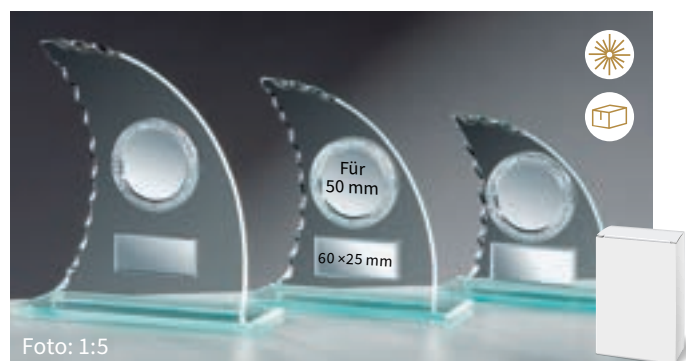

GLASTROPHÄEN

Stärke 6 mm

66621 12,90 €
H. 200 mm × B. 190 mm
66622 11,90 €
H. 185 mm × B. 160 mm
66623 9,90 €
H. 150 mm × B. 135 mm

SEGEL Stärke 6 mm mit verzierten Aluminiumkränzen

Foto: 1:5

35241 24,90 €	35242 22,90 €	35243 19,90 €
H. 200 mm	H. 170 mm	H. 140 mm

SEGEL Stärke 6 mm

Foto: 1:5

35231 11,90 €	35232 10,90 €	35233 9,90 €
H. 200 mm	H. 170 mm	H. 140 mm

GLASTROPHÄEN 6 mm stark

GLASTROPHÄEN

Stärke 6 mm

Für Hoch- oder Querformat.
Inkl. poliertem Metallstab.

67187 | 12,50 €