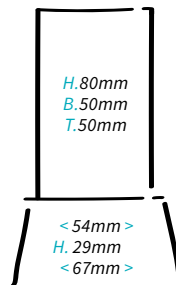

Modell 5
21,90 €