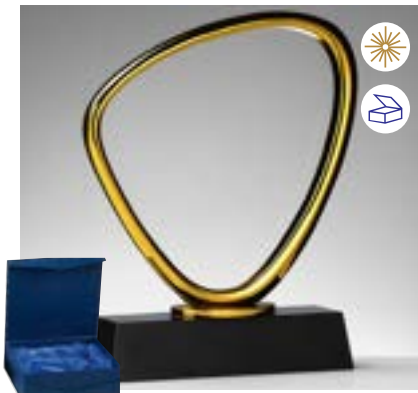

H. 255 mm × B. 100 mm (gold)

68449 | 34,90 €

H. 255 mm × B. 100 mm (silber)

68450 | 34,90 €

H. 255 mm × B. 100 mm (bronze)

Gläser abnehmbar

ERFOLGSSÄULE Stärke 12 mm

EHRENRING Stärke 10 mm

68417 | 38,90 €

H. 200 mm × B. 200 mm
Sockel: 150 mm × 18 mm

EHRENLINIE Stärke 10 mm

68419 | 36,90 €

H. 205 mm × B. 210 mm
Sockel: 140 mm × 18 mm

68446 | 35,90 €

H. 260 mm × B. 100 mm

LEUCHTPFAD Stärke 8 mm

68447 | 69,90 €

H. 195 mm × B. 155 mm

GOLDENE ECKE Stärke 20 mm

68438 | 41,90 €

H. 190 mm × B. 115 mm

GIPFELBLICK Stärke 20 mm

68444 | 36,90 €

H. 200 mm × B. 120 mm

NATURSTEIN-KRISTALLGLAS AWARDS

EHRENKRISTALL

Stärke 50 mm

68437 | 51,00 €
H. 230 mm × B. 60 mm

MEISTERKRISTALL

Stärke 30 mm

68436 | 47,00 €
H. 245 mm × B. 80 mm

TRIUMPHGLAS