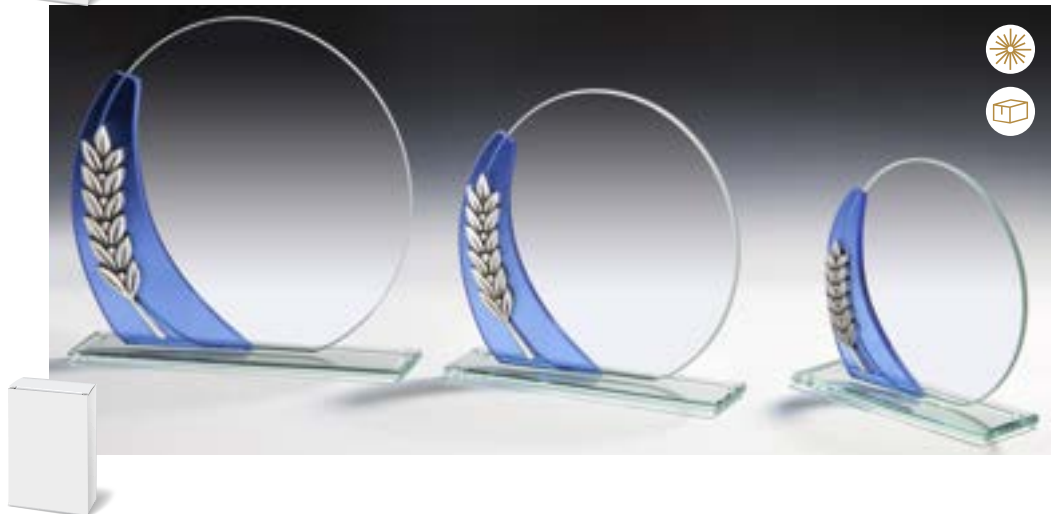

66919 | 8,50 €
110 mm × 144 mm

MIT VERZIERUNG

Stärke 6 mm

67196 | 13,50 €
Ø 185 mm

67197 | 11,50 €
Ø 155 mm

67198 | 9,90 €
Ø 121 mm

GLASTROPHÄEN

Stärke 6 mm Blauglas & Rechteck-Spiegelglas