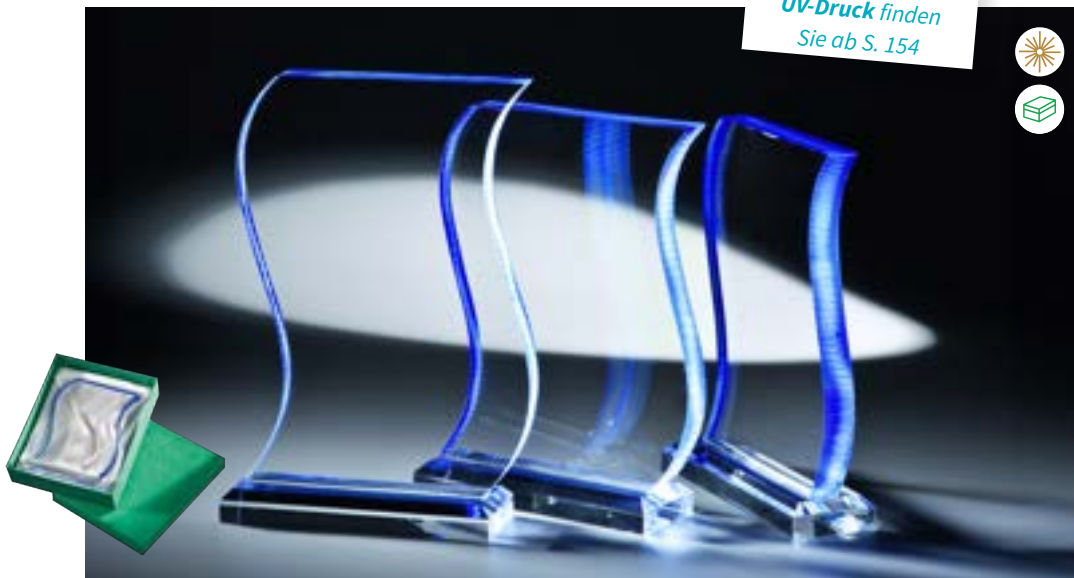

ACRYL-TROPHÄE

Stärke 18 mm

Farbiger Strukturrand.

33341 | 52,50 €

H. 203 mm × B. 127 mm

33342 | 49,50 €

H. 178 mm × B. 127 mm

33343 | 47,50 €

H. 152 mm × B. 127 mm

Weitere Gläser für
UV-Druck finden
Sie ab S. 154

ACRYL-TROPHÄE RHAPSODIE

Stärke 19 mm

Farbiger Strukturrand.

33571 | 54,50 €

H. 245 mm × B. 165 mm

33572 | 52,50 €

H. 225 mm × B. 160 mm

33573 | 51,50 €

H. 210 mm × B. 150 mm