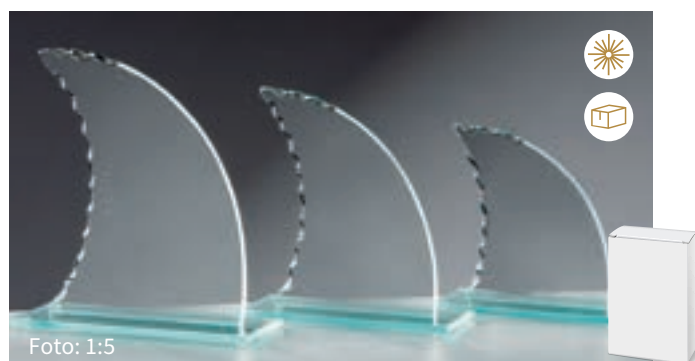

SEGEL Stärke 6 mm

Foto: 1:5

35231 11,90 €	35232 10,90 €	35233 9,90 €
H. 200 mm	H. 170 mm	H. 140 mm

GLASTROPHÄEN 6 mm stark

GLASTROPHÄEN

Stärke 6 mm

Für Hoch- oder Querformat.
Inkl. poliertem Metallstab.

67187 | 12,50 €