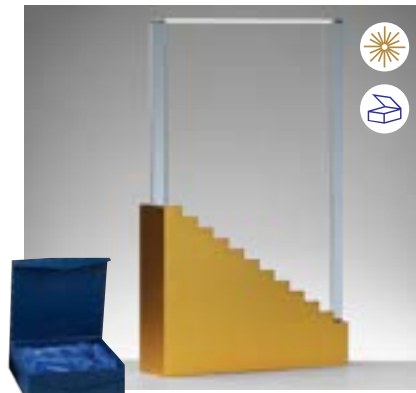

H. 255 mm × B. 100 mm (gold)

68449 | 34,90 €

H. 255 mm × B. 100 mm (silber)

68450 | 34,90 €

H. 255 mm × B. 100 mm (bronze)

Gläser abnehmbar

ERFOLGSSÄULE Stärke 12 mm

EHRENRING Stärke 10 mm

68417 | 38,90 €

H. 200 mm × B. 200 mm
Sockel: 150 mm × 18 mm

EHRENLINIE Stärke 10 mm

68419 | 36,90 €

H. 205 mm × B. 210 mm
Sockel: 140 mm × 18 mm

68446 | 35,90 €

H. 260 mm × B. 100 mm

LEUCHTPFAD Stärke 8 mm

68447 | 69,90 €

H. 195 mm × B. 155 mm

GOLDENE ECKE Stärke 20 mm

68438 | 41,90 €

H. 190 mm × B. 115 mm

GIPFELBLICK Stärke 20 mm

68444 | 36,90 €

H. 200 mm × B. 120 mm