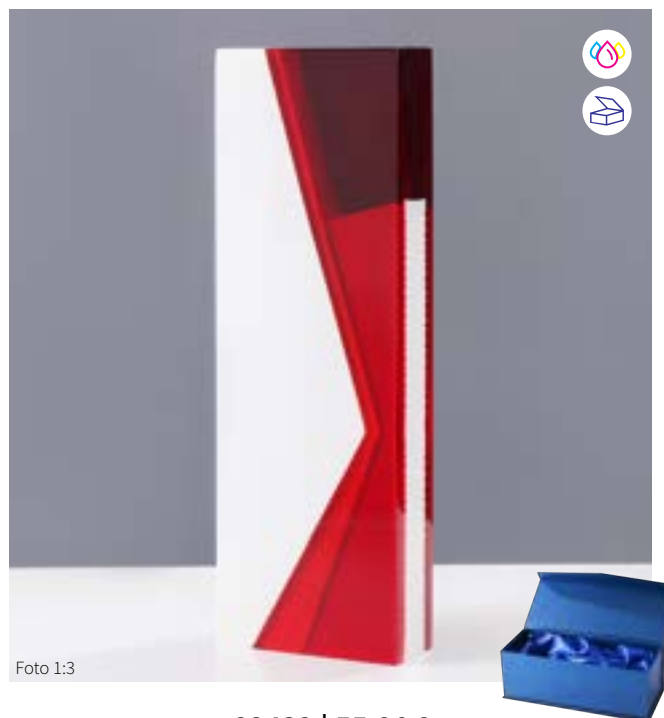

DYNAMIC AWARD

68432 | 55,90€
H. 245 mm × B. 85 mm