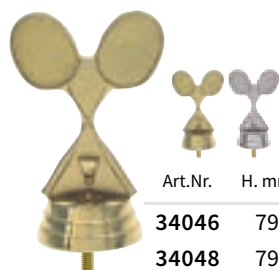

## RESINFIGUREN

Rückseite abgeflacht

Art.Nr.	H. mm	Gravurschild silber	€
39780	112	62608	7,90

Art.Nr.	H. mm	Gravurschild silber	€
39809	127	62609	7,90

Art.Nr.	H. mm	Gravurschild silber	€
39154	200	62709	18,90
39155	180	62572	15,90
39156	160	62572	11,50

## SCHRAUBFIGUREN

Art.Nr.	H. mm	Farbe	€
34046	79	gold	2,10
34048	79	silber	2,10

Art.Nr.	H. mm	€
34044	146	2,75