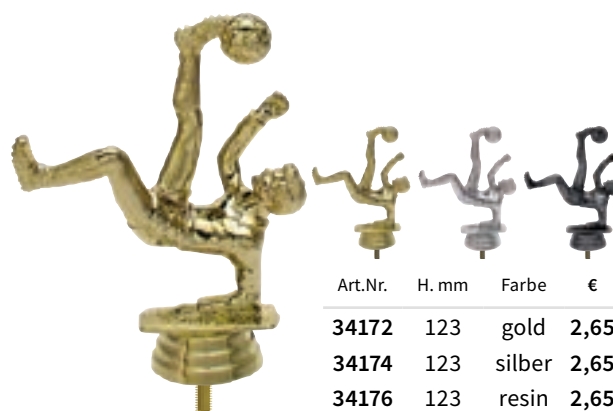

## SCHRAUBFIGUREN

5 Größen

Gold

Art.Nr.	H. mm	€
34143	207	9,90
34148	180	5,90
34154	155	3,90
34160	133	2,70
34166	88	1,80

Art.Nr.	H. mm	€
34145	207	9,90
34150	180	5,90
34156	155	3,90
34162	133	2,70
34168	88	1,80

Silber

Resin

Art.Nr.	H. mm	€
34147	207	9,90
34152	180	5,90
34158	155	3,90
34164	133	2,70
34170	88	1,80

## SCHRAUBFIGUREN

Art.Nr.	H. mm	€
38039	128	3,90
38040	110	2,50
38041	92	2,10

Art.Nr.	H. mm	Farbe	€
34172	123	gold	2,65
34174	123	silber	2,65
34176	123	resin	2,65

Art.Nr.	H. mm	€
38044	88	1,80

Art.Nr.	H. mm	€
34178	125	2,50