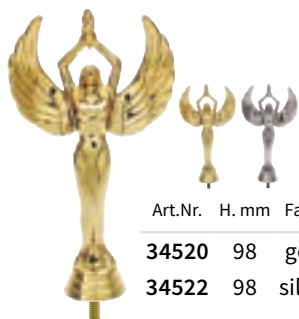

SIEGESGÖTTIN

SCHRAUBFIGUREN

Art.Nr.	H. mm	Farbe	€
34520	98	gold	1,90
34522	98	silber	1,90