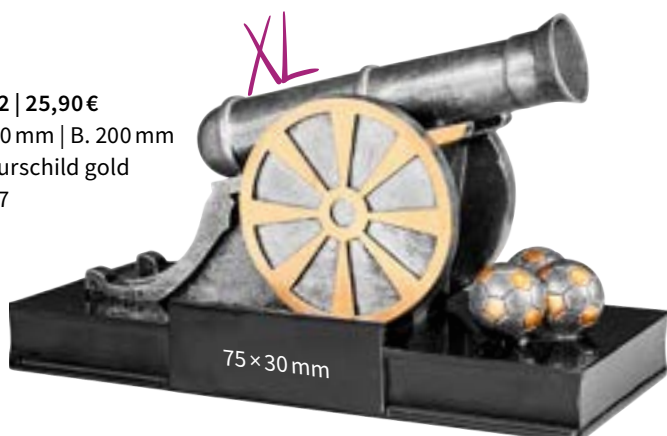

37822 | 21,90 €  
H. 122 mm × B. 195 mm  
Gravurschild silber  
62609

37633 | 18,50 €  
H. 170 mm × B. 206 mm  
Gravurschild silber 62621

39433 | 9,90 €  
H. 145 × B. 130 mm  
Gravurschild silber 62616

für Ø 25mm  
Embleme