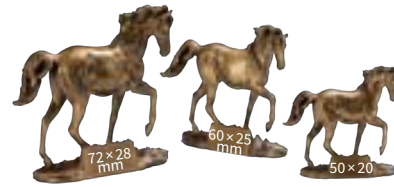

Art.Nr.	H. mm	B. mm	Gravurschild gold	€
39475	160	240	62597	24,90
39476	130	200	62593	19,50
39477	110	160	62588	12,50