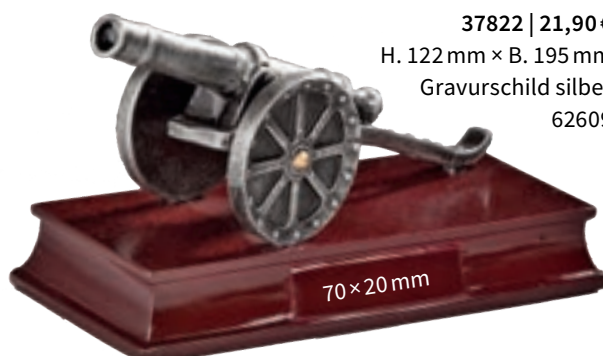

37822 | 21,90 €  
H. 122 mm × B. 195 mm  
Gravurschild silber  
62609

37633 | 18,50 €  
H. 170 mm × B. 206 mm  
Gravurschild silber 62621

39433 | 9,90 €  
H. 145 × B. 130 mm  
Gravurschild silber 62616

für Ø 25mm  
Embleme