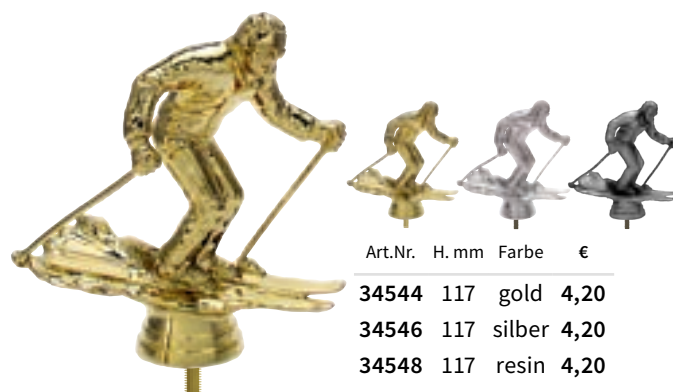

## RESINFIGUREN

Art.Nr.	H. mm	Gravurschild silber	€
39232	200	62709	21,50
39233	180	62572	16,90
39234	160	62572	12,50

## SCHRAUBFIGUREN

Art.Nr.	H. mm	Farbe	€
34532	109	gold	3,70
34534	109	silber	3,70
34536	109	resin	3,70

Art.Nr.	H. mm	Farbe	€
34544	117	gold	4,20
34546	117	silber	4,20
34548	117	resin	4,20

Art.Nr.	H. mm	Farbe	€
34538	139	gold	3,90
34540	139	silber	3,90
34542	139	resin	3,90