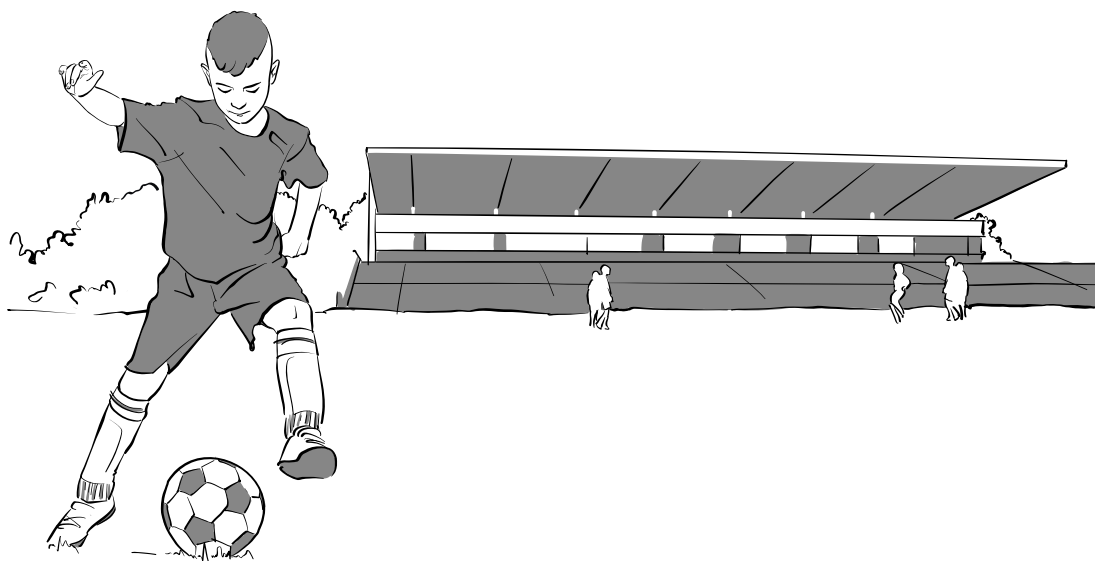

für Ø 25mm  
Embleme

Rückseite abgeflacht

Art.Nr.	H. mm	Gravurschild silber	€
37824	120	62590	4,30

Mädchen

Art.Nr.	H. mm	Gravurschild silber	€
35976	110	62590	3,90

Art.Nr.	H. mm	Gravurschild silber	€
39498	90	62590	3,90