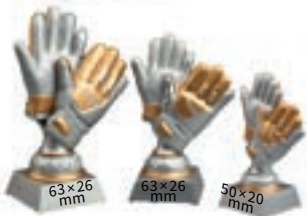

## RESINFIGUREN

73×22 mm

Art.Nr.	H. mm	Gravurschild silber	€
39802	84	62609	7,90

96×33 mm

Art.Nr.	H. mm	Gravurschild silber	€
39739	120	62619	19,90

80×23 mm

Art.Nr.	H. mm	Gravurschild silber	€
39803	128	62608	8,90