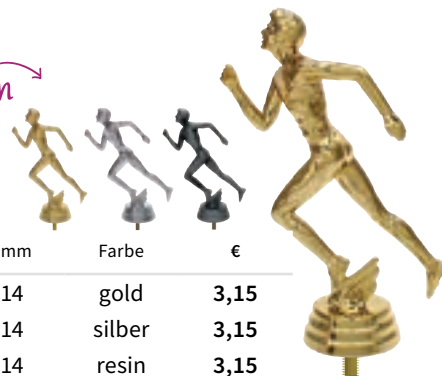

Art.Nr.	H. mm	Farbe	€
34314	114	gold	3,15
34316	114	silber	3,15
34318	114	resin	3,15