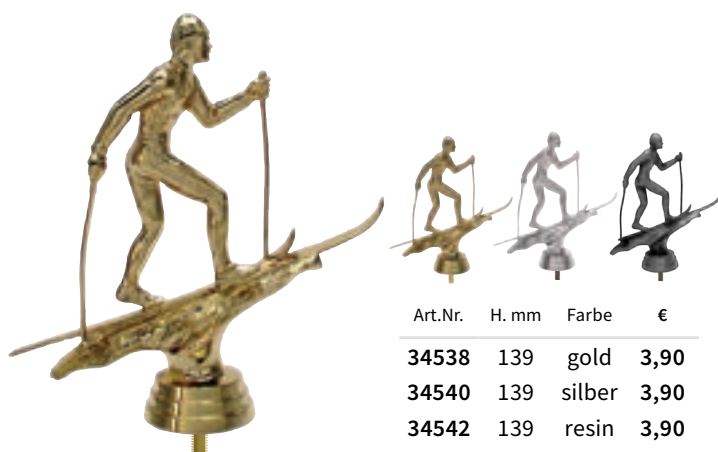

## SCHRAUBFIGUREN

Art.Nr.	H. mm	Farbe	€
34532	109	gold	3,70
34534	109	silber	3,70
34536	109	resin	3,70

Art.Nr.	H. mm	Farbe	€
34544	117	gold	4,20
34546	117	silber	4,20
34548	117	resin	4,20

Art.Nr.	H. mm	Farbe	€
34538	139	gold	3,90
34540	139	silber	3,90
34542	139	resin	3,90