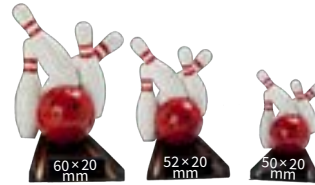

3er Serie | 39494 | 58,50

Art.Nr.	H. mm	Gravurschild gold	€
39495	180	62593	27,50
39496	145	62588	18,50
39497	110	62588	12,50