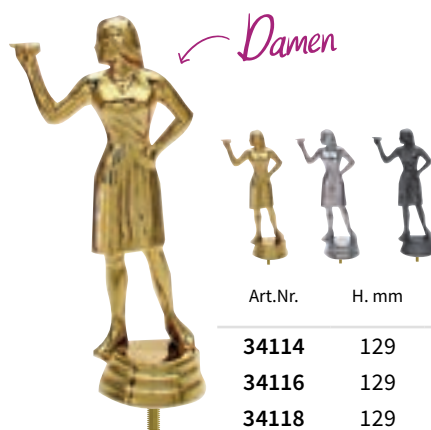

Art.Nr.	H. mm	Farbe	€
34114	129	gold	2,75
34116	129	silber	2,75
34118	129	resin	2,75

E-SPORT/GAMING

RESINFIGUREN