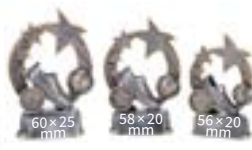

Art.Nr.	H. mm	Gravurschild silber	€
39408	160	62608	11,50
39409	147	62570	10,50
39410	127	62570	9,50