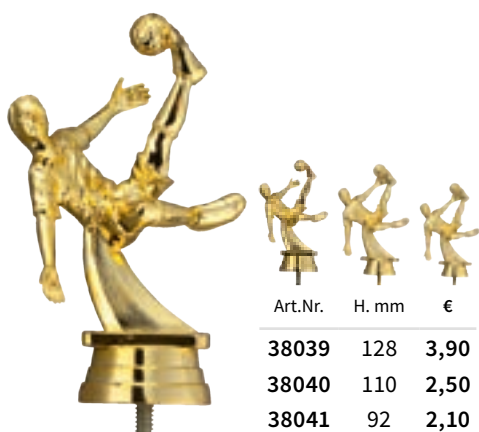

FUSSBALL

SCHRAUBFIGUREN

Art.Nr.	H. mm	€
38039	128	3,90
38040	110	2,50
38041	92	2,10