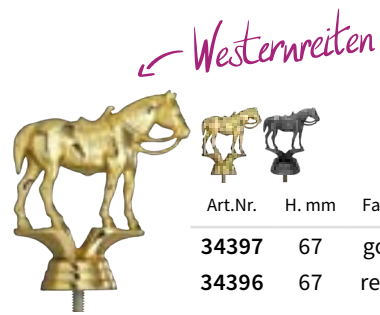

## SCHRAUBFIGUREN

Art.Nr.	H. mm	€
34408	45	1,30

Art.Nr.	H. mm	€
34404	90	2,90

Art.Nr.	H. mm	€
34390	108	2,95

Art.Nr.	H. mm	€
34380	109	4,90

Art.Nr.	H. mm	Farbe	€
34384	114	gold	2,95
34388	114	resin	2,95

Art.Nr.	H. mm	Farbe	€
34397	67	gold	2,95
34396	67	resin	2,95