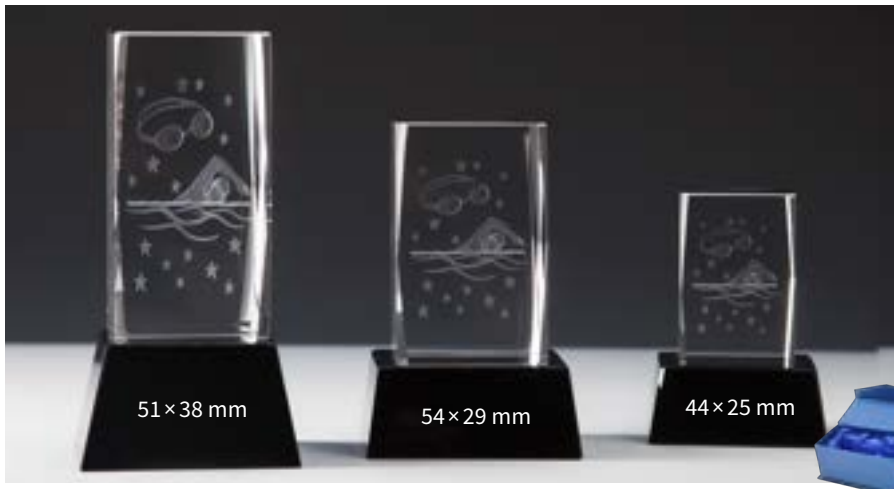

## SCHRAUBFIGUR

Art.Nr.	H. mm	€
34448	108	2,70

Art.Nr.	H. mm	€
34456	108	2,70

Mit Schraubfix  
kombinierbar

Auf Seite 175 - 181