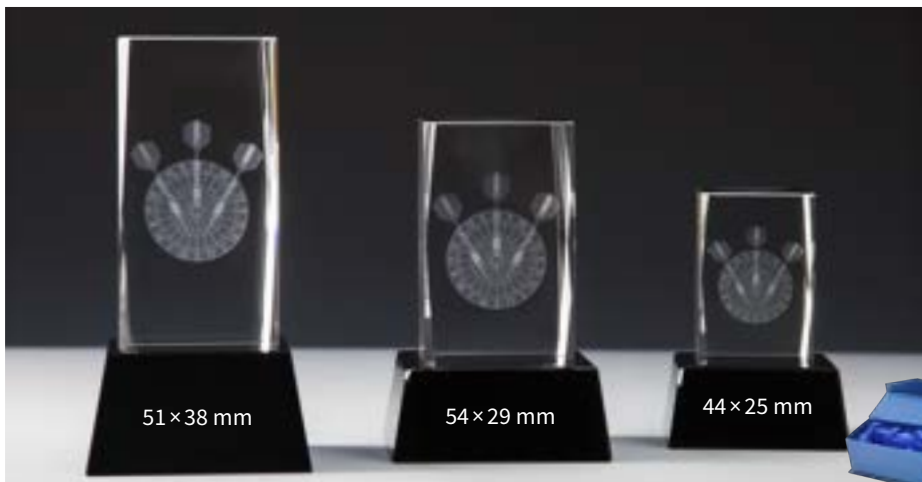

3D-GLASBLOCK

Mit Sockel

67590	67591	67592
H. 140 mm	H. 110 mm	H. 85 mm
26,90 €	21,90 €	17,90 €

Ohne Sockel (nicht abgebildet)

67593	67594	67595
10 × 5 × 5 cm	8 × 5 × 5 cm	6 × 4 × 4 cm
15,90 €	11,90 €	9,90 €