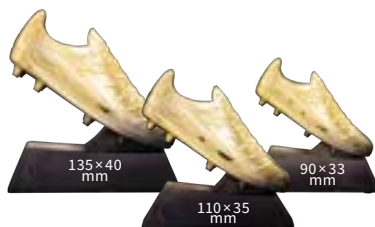

FUSSBALLFIGUREN

Art.Nr.	H. mm	Gravurschild gold	€
39881	180	62607	21,90
39882	160	62603	14,90
39883	130	62600	9,90