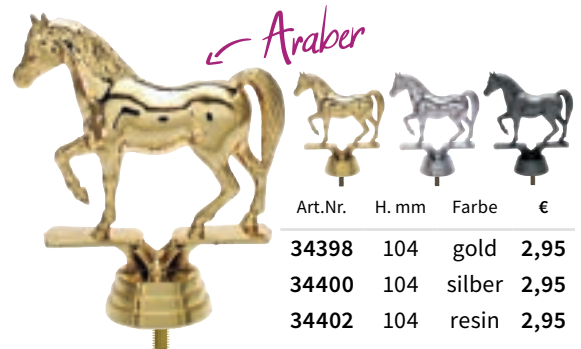

Art.Nr.	H. mm	Farbe	€
34398	104	gold	2,95
34400	104	silber	2,95
34402	104	resin	2,95