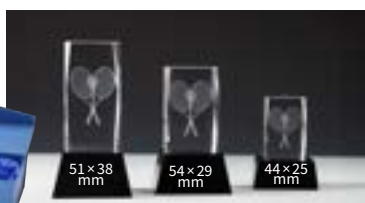

## 3D-GLASBLOCK

Mit Sockel

67566	67567	67568
H. 140 mm	H. 110 mm	H. 85 mm
26,90 €	21,90 €	17,90 €

Ohne Sockel (nicht abgebildet)

67569	67570	67571
10×5×5 cm	8×5×5 cm	6×4×4 cm
15,90 €	11,90 €	9,90 €