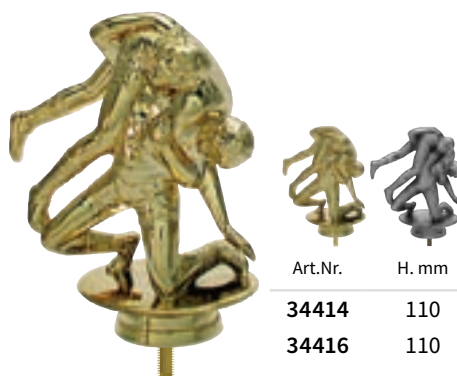

## SCHRAUBFIGUREN

Art.Nr.	H. mm	€
34415	119	2,95

Art.Nr.	H. mm	Farbe	€
34414	110	gold	4,50
34416	110	resin	4,50