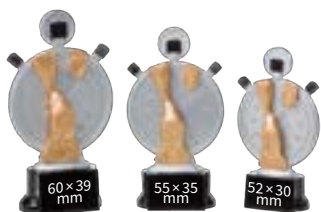

LEICHTATHLETIK

RESINFIGUREN

Art.Nr.	H. mm	Gravurschild silber	€
39202	200	62709	19,90
39203	180	62572	15,90
39204	160	62572	12,90

Leichtathletik Medaillen

auf Seite 308