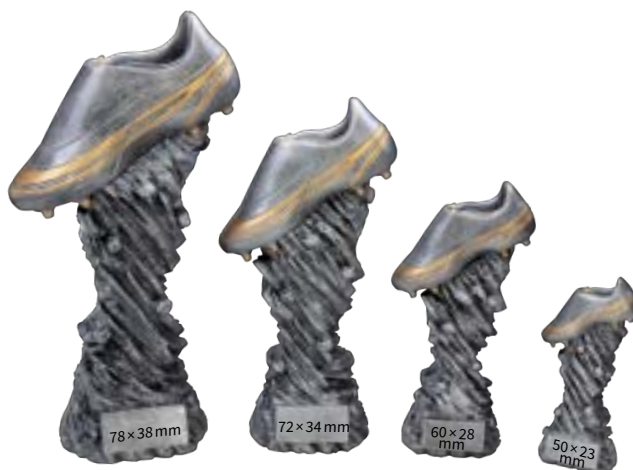

## RESINFIGUREN

4er Serie | 39400 | 70,60 €

Art.Nr.	H. mm	Gravurschild gold	€
39401	202	62594	29,90
39402	172	62592	17,90
39403	150	62588	12,90
39404	130	62589	9,90

für Ø 25mm

Embleme

4er Serie | 39690 | 179,-€

Art.Nr.	H. mm	Gravurschild silber	€
39691	445	62617	69,-
39692	365	62613	54,-
39693	280	62572	37,-
39694	200	62608	19,-