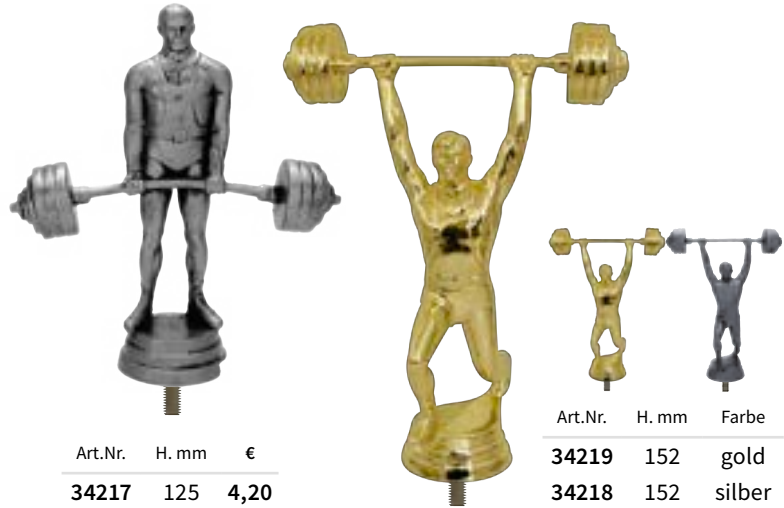

SCHRAUBFIGUREN

Art.Nr.	H. mm	€
34217	125	4,20

Art.Nr.	H. mm	Farbe	€
34219	152	gold	4,20
34218	152	silber	4,20

GOLF

RESINFIGUREN