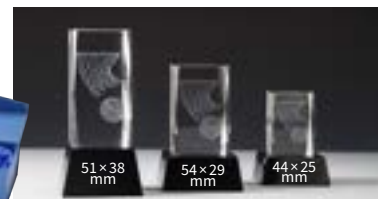

BASKETBALL

RESINFIGUREN

Art.Nr.	H. mm	Gravurschild silber	€
39887	123	62608	7,90

Art.Nr.	H. mm	Gravurschild silber	€
39411	160	62609	10,90
39412	147	62608	9,90
39413	127	62570	8,90

3D-GLASBLOCK

Mit Sockel

67572	67573	67574
H. 140 mm	H. 110 mm	H. 85 mm
26,90 €	21,90 €	17,90 €

Ohne Sockel (nicht abgebildet)

67575	67576	67577
10×5×5 cm	8×5×5 cm	6×4×4 cm
15,90 €	11,90 €	9,90 €

SCHRAUBFIGUREN

mit Marmor			
Art.Nr.	H. mm	Gravurschild gold	€
38441	158	62571	8,50
ohne Marmor			
Art.Nr.	H. mm	€	
38440	128	3,30	

rotierender
Basketball

mit Marmor			
Art.Nr.	H. mm	Gravurschild gold	€
38439	162	62571	9,90
ohne Marmor			
Art.Nr.	H. mm	€	
38438	132	4,50