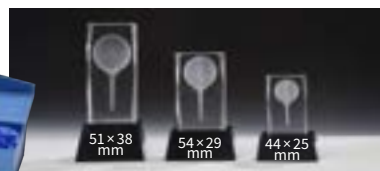

## 3D-GLASBLOCK

Mit Sockel

67501	67502	67503
H. 140 mm	H. 110 mm	H. 85 mm
26,90 €	21,90 €	17,90 €

Ohne Sockel (nicht abgebildet)

67511	67512	67513
10×5×5 cm	8×5×5 cm	6×4×4 cm
15,90 €	11,90 €	9,90 €

51×38 mm