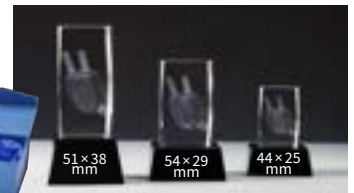

TISCHTENNIS

RESINFIGUREN

Art.Nr.	H. mm	Gravurschild gold	€
39763	165	62588	12,90
39764	132	62588	9,90
39765	111	62589	6,90

Art.Nr.	H. mm	Gravurschild silber	€
39766	155	62613	14,90

Art.Nr.	H. mm	Gravurschild silber	€
39249	160	62572	12,90

51×32 mm

3D-GLASBLOCK

Mit Sockel

Art.Nr.	H. mm	€
67650	140	26,90 €
67651	110	21,90 €
67652	85	17,90 €

SCHRAUBFIGUREN

Art.Nr.	H. mm	Farbe	€
38308	145	gold	3,30
38309	145	silber	3,30
38310	145	bronze	3,30

Art.Nr.	H. mm	Farbe	€
34576	130	gold	3,15
34582	130	gold	3,15