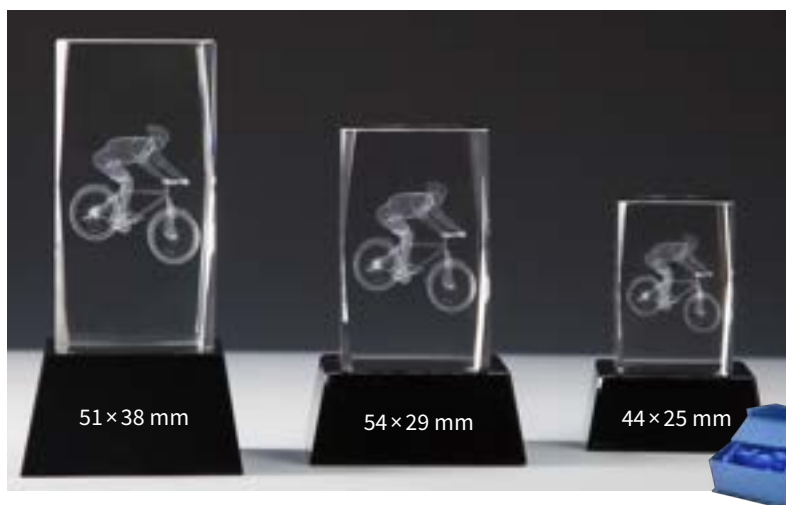

51×38 mm

54×29 mm

44×25 mm

3D-GLASBLOCK

LED Sockel
auf Seite 148

Mit Sockel

67608	67609	67610
H. 140 mm	H. 110 mm	H. 85 mm
26,90 €	21,90 €	17,90 €

Ohne Sockel (nicht abgebildet)

67611	67612	67613
10×5×5 cm	8×5×5 cm	6×4×4 cm
15,90 €	11,90 €	9,90 €